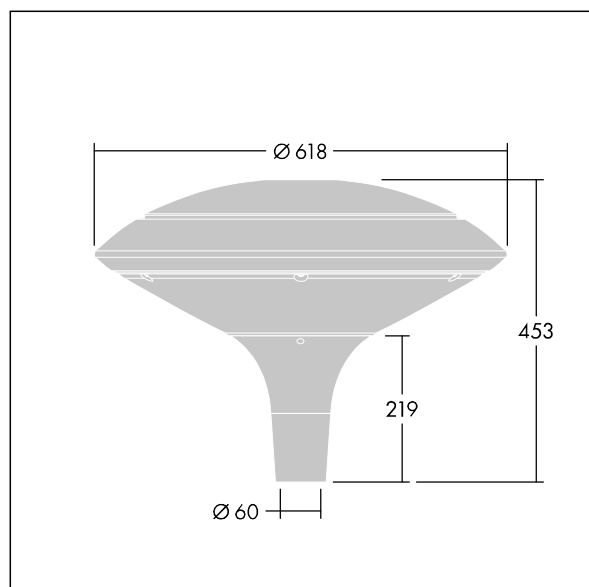

Plurio

Plurio Indirect: dekorativní LED svítidlo instalované na vrch sloupu s vyzářovací charakteristikou radiálně symetrický. LED předřadník s 24 LED napájenými proudem 350mA. Elektrická Třída ochrany II, IP66, IK08. Základna: odlévaný hliník, práškově nanášený antracit (odstín blíží se RAL7043). Vrchní kryt: kotouč tvar, hliník, texturovaný antracit (odstín blíží se RAL7043). Difuzor: stabilizovaný vůči UV záření, čirý polykarbonát s hranoly pro ochranu proti oslňování. Nepřímý, optika na základě reflektoru. Vybaveno 50% redukcí výkonu, pro období 3 hodiny před a 5 hodin po půlnoci, která může být deaktivována při instalaci, díky snadno přístupnému spínači. Dodáváno s LED zdroji v barvě 4000K. Montáž na vrch sloupu Ø60mm.

Emise světla směrem vzhůru nižší než 1%.

Rozměry: Ø618 x 453 mm
 Příkon svítidla: 26 W
 Světelný tok: 3261 lm
 Světelný výkon svítidel: 125 lm/W
 Hmotnost: 11 kg
 Scx: 0.151 m²

TLG_PLRL_F_IDC_ANT.jpg

TLG_PLRL_M_IDC_T60.wmf