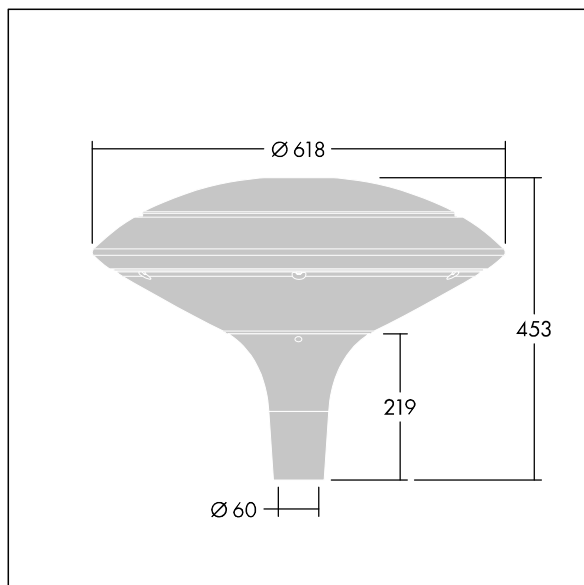

Plurio

Plurio Indirect: dekorativní LED svítidlo instalované na vrch sloupu s vyzářovací charakteristikou radiálně symetrický. LED předřadník s 24 LED napájenými proudem 350mA. Elektrická Třída ochrany II, IP66, IK08. Základna: odlévaný hliník, práškově nanášený antracit (odstín blíží se RAL7043). Vrchní kryt: kotouč tvar, hliník, texturovaný antracit (odstín blíží se RAL7043). Difuzor: stabilizovaný vůči UV záření, čirý polykarbonát s hranoly pro ochranu proti oslňování. Nepřímý, optika na základě reflektoru. Vybaveno 50% redukcí výkonu, pro období 3 hodiny před a 5 hodin po půlnoci, která může být deaktivována při instalaci, díky snadno přístupnému spínači. Dodáváno s LED zdroji v barvě 4000K. Montáž na vrch sloupu Ø60mm.

Emise světla směrem vzhůru nižší než 1%.

Rozměry: Ø618 x 453 mm
 Příkon svítidla: 26 W
 Světelný tok: 3261 lm
 Světelný výkon svítidel: 125 lm/W
 Hmotnost: 11 kg
 Scx: 0.151 m²

TLG_PLRL_F_IDC_ANT.jpg

TLG_PLRL_M_IDC_T60.wmf