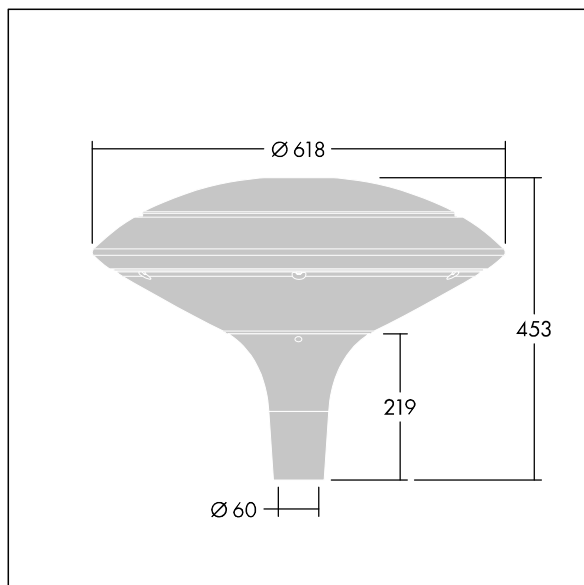

Plurio

Plurio Indirect: dekorativní LED svítidlo instalované na vrch sloupu s vyzářovací charakteristikou radiálně symetrický. LED předřadník s 24 LED napájenými proudem 350mA. Elektrická Třída ochrany I, IP66, IK08. Základna: odlévaný hliník, práškově nanášený antracit (odstín blíží se RAL7043). Vrchní kryt: kotouč tvar, hliník, texturovaný antracit (odstín blíží se RAL7043). Difuzor: stabilizovaný vůči UV záření, čirý polykarbonát s hranoly pro ochranu proti oslňování. Nepřímý, optika na základě reflektoru. Vybaveno 50% redukcí výkonu, pro období 3 hodiny před a 5 hodin po půlnoci, která může být deaktivována při instalaci, díky snadno přístupnému spínači. Dodáváno s LED zdroji v barvě 4000K. Montáž na vrch sloupu Ø60mm.

Emise světla směrem vzhůru nižší než 1%.

Rozměry: Ø618 x 453 mm
 Příkon svítidla: 26 W
 Světelný tok: 3261 lm
 Světelný výkon svítidel: 125 lm/W
 Hmotnost: 11 kg
 Scx: 0.151 m²

TLG_PLRL_F_IDC_ANT.jpg

TLG_PLRL_M_IDC_T60.wmf