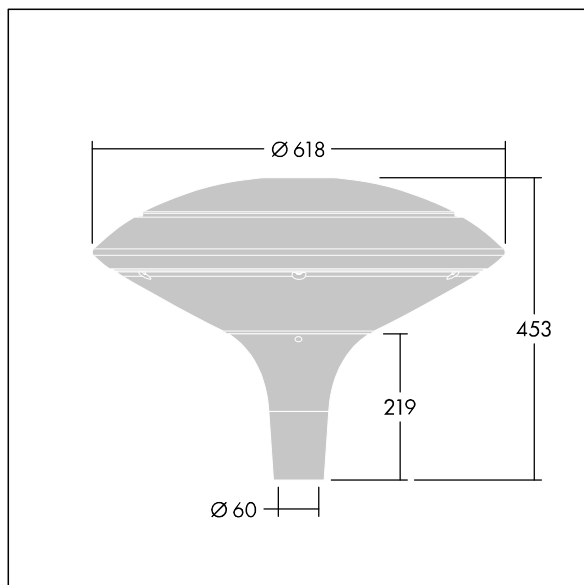

### Plurio

Plurio Indirect: dekorativní LED svítidlo instalované na vrch sloupu s vyzářovací charakteristikou radiálně symetrický. LED předřadník s 24 LED napájenými proudem 250mA. Elektrická Třída ochrany II, IP66, IK08. Základna: odlévaný hliník, práškově nanášený antracit (odstín blíží se RAL7043). Vrchní kryt: kotouč tvar, hliník, texturovaný antracit (odstín blíží se RAL7043). Difuzor: stabilizovaný vůči UV záření, čirý polykarbonát s hranoly pro ochranu proti oslňování. Nepřímý, optika na základě reflektoru. Vybaveno 50% redukcí výkonu, pro období 3 hodiny před a 5 hodin po půlnoci, která může být deaktivována při instalaci, díky snadno přístupnému spínači. Dodáváno s LED zdroji v barvě 4000K. Montáž na vrch sloupu Ø60mm.

Emise světla směrem vzhůru nižší než 1%.

Rozměry: Ø618 x 453 mm  
 Příkon svítidla: 19 W  
 Světelný tok: 2416 lm  
 Světelný výkon svítidel: 127 lm/W  
 Hmotnost: 11 kg  
 Scx: 0.151 m<sup>2</sup>

TLG\_PLRL\_F\_IDC\_ANT.jpg