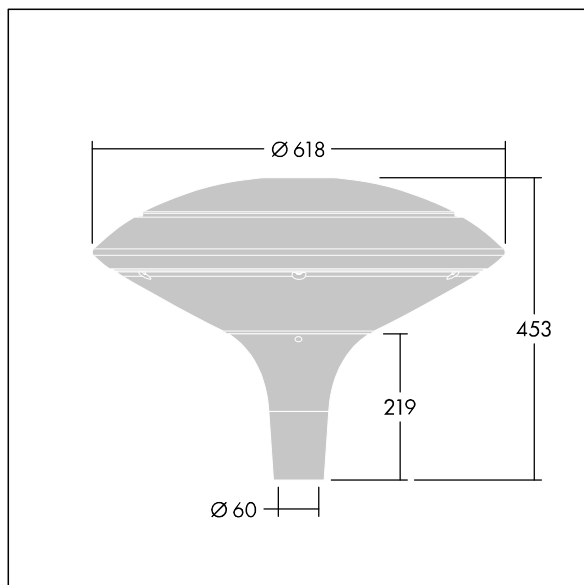

Plurio

Plurio Indirect: dekorativní LED svítidlo instalované na vrch sloupu s vyzařovací charakteristikou radiálně symetrický. LED předřadník s 24 LED napájenými proudem 250mA. Elektrická Třída ochrany II, IP66, IK08. Základna: odlévaný hliník, práškově nanášený antracit (odstín blíží se RAL7043). Vrchní kryt: kotouč tvar, hliník, texturovaný antracit (odstín blíží se RAL7043). Difuzor: stabilizovaný vůči UV záření, čirý polykarbonát s hranoly pro ochranu proti oslňování. Nepřímý, optika na základě reflektoru. Vybaveno 50% redukcí výkonu, pro období 3 hodiny před a 5 hodin po půlnoci, která může být deaktivována při instalaci, díky snadno přístupnému spínači. Dodáváno s LED zdroji v barvě 4000K. Montáž na vrch sloupu Ø60mm.

Emise světla směrem vzhůru nižší než 1%.

Rozměry: Ø618 x 453 mm
 Příkon svítidla: 19 W
 Světelný tok: 2416 lm
 Světelný výkon svítidel: 127 lm/W
 Hmotnost: 11 kg
 Scx: 0.151 m²

TLG_PLRL_F_IDC_ANT.jpg

TLG_PLRL_M_IDC_T60.wmf