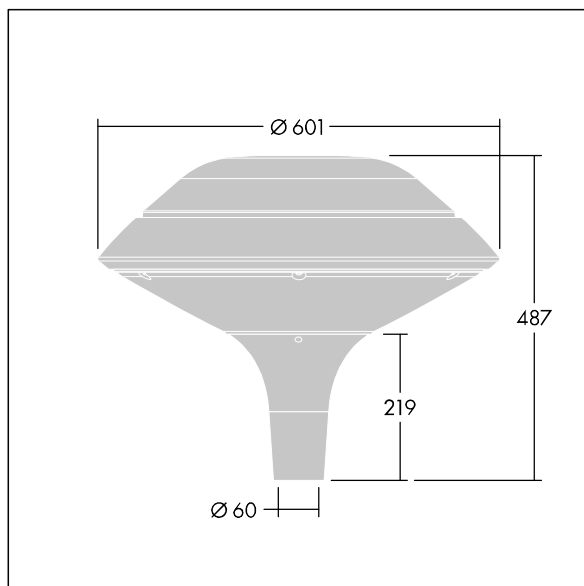

### Plurio

Plurio Indirect: dekorativní LED svítidlo instalované na vrch sloupu s vyzářovací charakteristikou radiálně symetrický. LED předřadník s 24 LED napájenými proudem 350mA. Elektrická Třída ochrany II, IP66, IK08. Základna: odlévaný hliník, práškově nanášený antracit (odstín blíží se RAL7043). Vrchní kryt: plochý tvar, hliník, texturovaný antracit (odstín blíží se RAL7043). Difuzor: stabilizovaný vůči UV záření, čirý polykarbonát s hranoly pro ochranu proti oslňování. Nepřímý, optika na základě reflektoru. Kompletní včetně LED 2200-4000K NightTune. Montáž na vrch sloupu Ø60mm.

Emise světla směrem vzhůru nižší než 1%.

Rozměry: Ø601 x 487 mm  
 Příkon svítidla: 26 W  
 Světelný tok: 2973 lm  
 Světelný výkon svítidel: 114 lm/W  
 Hmotnost: 11 kg  
 Scx: 0.167 m<sup>2</sup>

TLG\_PLRL\_F\_IFC\_ANT.jpg