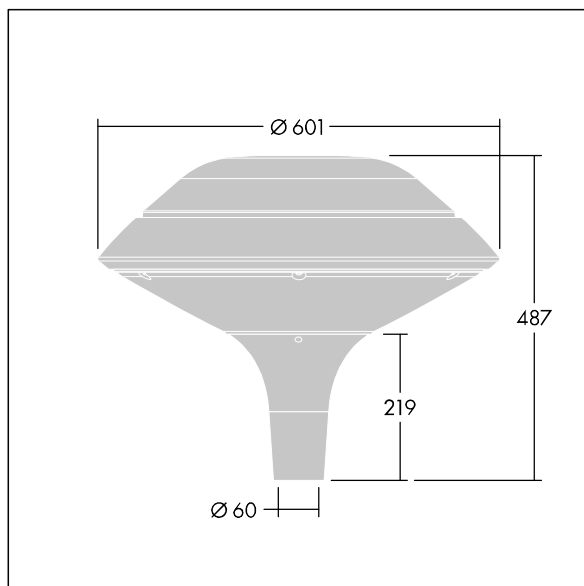

ISO 9223 C5		IP66 IK08			T _a 25
----------------	--	-----------	--	--	-------------------

Plurio

Plurio Indirect: dekorativní LED svítidlo instalované na vrch sloupu s vyzářovací charakteristikou radiálně symetrický. LED předřadník s 24 LED napájenými proudem 350mA. Elektrická Třída ochrany II, IP66, IK08. Základna: odlévaný hliník, práškově nanášený antracit (odstín blíží se RAL7043). Vrchní kryt: plochý tvar, hliník, texturovaný antracit (odstín blíží se RAL7043). Difuzor: stabilizovaný vůči UV záření, čirý polykarbonát s hranoly pro ochranu proti oslňování. Nepřímý, optika na základě reflektoru. Kompletní včetně LED 2200-4000K NightTune. Montáž na vrch sloupu Ø60mm.

Emise světla směrem vzhůru nižší než 1%.

Rozměry: Ø601 x 487 mm
 Příkon svítidla: 26 W
 Světelný tok: 2973 lm
 Světelný výkon svítidel: 114 lm/W
 Hmotnost: 11 kg
 Scx: 0.167 m²

TLG_PLRL_F_IFC_ANT.jpg

TLG_PLRL_M_IFC_T60.wmf