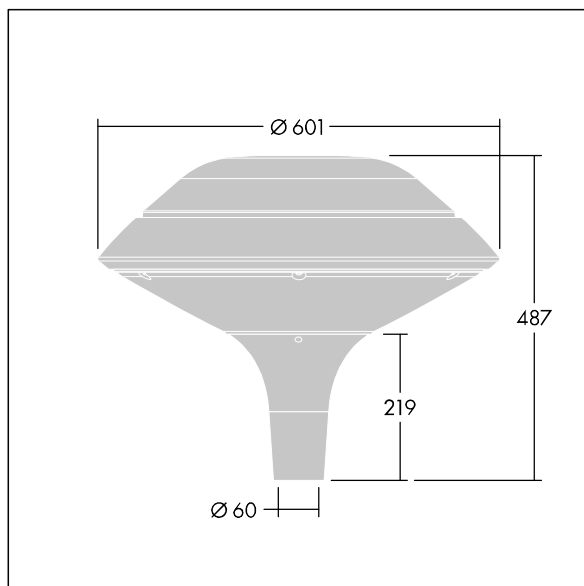

Plurio

Plurio Indirect: dekorativní LED svítidlo instalované na vrch sloupu s vyzářovací charakteristikou radiálně symetrický. LED předřadník s 24 LED napájenými proudem 500mA. Elektrická Třída ochrany I, IP66, IK08. Základna: odlévaný hliník, práškově nanášený antracit (odstín blíží se RAL7043). Vrchní kryt: plochý tvar, hliník, texturovaný antracit (odstín blíží se RAL7043). Difuzor: stabilizovaný vůči UV záření, čirý polykarbonát s hranoly pro ochranu proti oslňování. Nepřímý, optika na základě reflektoru. Kompletní včetně LED 2200-4000K NightTune. Montáž na vrch sloupu Ø60mm.

Emise světla směrem vzhůru nižší než 1%.

Rozměry: Ø601 x 487 mm
 Příkon svítidla: 36 W
 Světelný tok: 3932 lm
 Světelný výkon svítidel: 109 lm/W
 Hmotnost: 11 kg
 Scx: 0.167 m²

TLG_PLRL_F_IFC_ANT.jpg

TLG_PLRL_M_IFC_T60.wmf