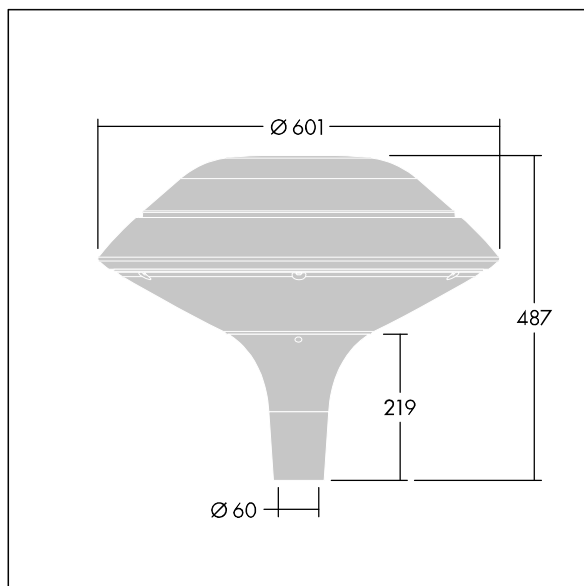

ISO 9223 C5		IP66 IK08			T _a 25
----------------	--	-----------	--	--	-------------------

Plurio

Plurio Indirect: dekorativní LED svítidlo instalované na vrch sloupu s vyzářovací charakteristikou radiálně symetrický. LED předřadník s 24 LED napájenými proudem 700mA. Elektrická Třída ochrany II, IP66, IK08. Základna: odlévaný hliník, práškově nanášený antracit (odstín blíží se RAL7043). Vrchní kryt: plochý tvar, hliník, texturovaný antracit (odstín blíží se RAL7043). Difuzor: stabilizovaný vůči UV záření, čirý polykarbonát s hranoly pro ochranu proti oslňování. Nepřímý, optika na základě reflektoru. Kompletní včetně LED 2200-4000K NightTune. Montáž na vrch sloupu Ø60mm.

Emise světla směrem vzhůru nižší než 1%.

Rozměry: Ø601 x 487 mm
 Příkon svítidla: 51 W
 Světelný tok: 5386 lm
 Světelný výkon svítidel: 106 lm/W
 Hmotnost: 11 kg
 Scx: 0.167 m²

TLG_PLRL_F_IFC_ANT.jpg

TLG_PLRL_M_IFC_T60.wmf