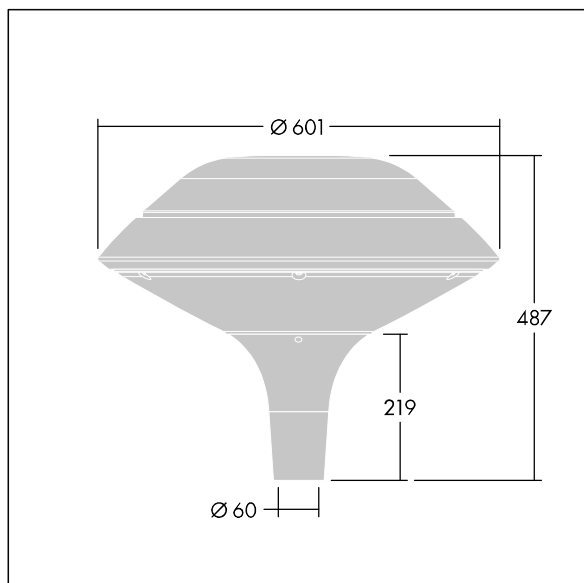

Plurio

Plurio Indirect: dekorativní LED svítidlo instalované na vrch sloupu s vyzářovací charakteristikou radiálně symetrický. LED předřadník s 24 LED napájenými proudem 700mA. Elektrická Třída ochrany II, IP66, IK08. Základna: odlévaný hliník, práškově nanášený antracit (odstín blíží se RAL7043). Vrchní kryt: plochý tvar, hliník, texturovaný antracit (odstín blíží se RAL7043). Difuzor: stabilizovaný vůči UV záření, čirý polykarbonát s hranoly pro ochranu proti oslňování. Nepřímý, optika na základě reflektoru. Kompletní včetně LED 2200-4000K NightTune. Montáž na vrch sloupu Ø60mm.

Emise světla směrem vzhůru nižší než 1%.

Rozměry: Ø601 x 487 mm
 Příkon svítidla: 51 W
 Světelný tok: 5386 lm
 Světelný výkon svítidel: 106 lm/W
 Hmotnost: 11 kg
 Scx: 0.167 m²

TLG_PLRL_F_IFC_ANT.jpg

TLG_PLRL_M_IFC_T60.wmf