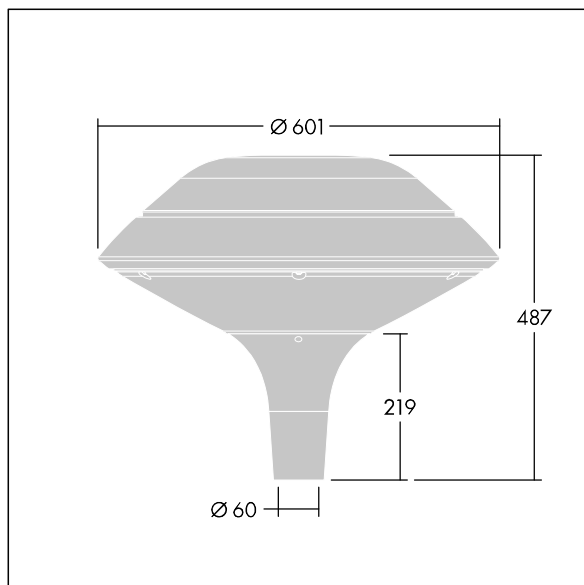

Plurio

Plurio Indirect: dekorativní LED svítidlo instalované na vrch sloupu s vyzářovací charakteristikou radiálně symetrický. LED předřadník s 24 LED napájenými proudem 700mA. Elektrická Třída ochrany I, IP66, IK08. Základna: odlévaný hliník, práškově nanášený antracit (odstín blíží se RAL7043). Vrchní kryt: plochý tvar, hliník, texturovaný antracit (odstín blíží se RAL7043). Difuzor: stabilizovaný vůči UV záření, čirý polykarbonát s hranoly pro ochranu proti oslňování. Nepřímý, optika na základě reflektoru. Vybaveno 50% redukcí výkonu, pro období 3 hodiny před a 5 hodin po půlnoci, která může být deaktivována při instalaci, díky snadno přístupnému spínači. Dodáváno s LED zdroji v barvě 4000K. Montáž na vrch sloupu Ø60mm.

Emise světla směrem vzhůru nižší než 1%.

Rozměry: Ø601 x 487 mm
 Příkon svítidla: 51 W
 Světelný tok: 5907 lm
 Světelný výkon svítidel: 116 lm/W
 Hmotnost: 11 kg
 Scx: 0.167 m²

TLG_PLRL_F_IFC_ANT.jpg

TLG_PLRL_M_IFC_T60.wmf