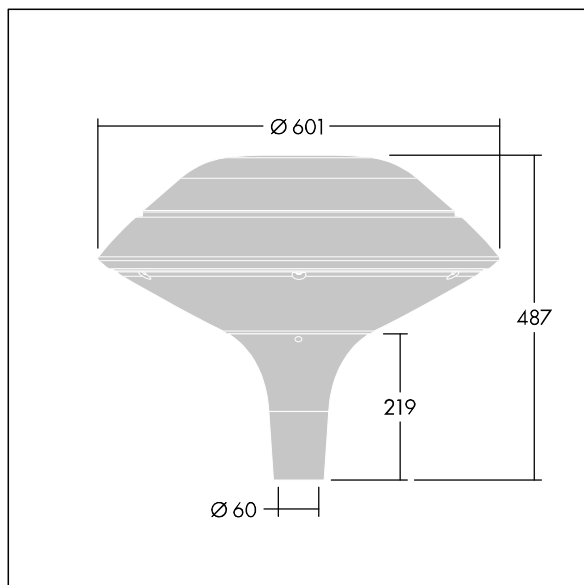

### Plurio

Plurio Indirect: dekorativní LED svítidlo instalované na vrch sloupu s vyzářovací charakteristikou radiálně symetrický. LED předřadník s 24 LED napájenými proudem 700mA. Elektrická Třída ochrany I, IP66, IK08. Základna: odlévaný hliník, práškově nanášený antracit (odstín blíží se RAL7043). Vrchní kryt: plochý tvar, hliník, texturovaný antracit (odstín blíží se RAL7043). Difuzor: stabilizovaný vůči UV záření, čirý polykarbonát s hranoly pro ochranu proti oslňování. Nepřímý, optika na základě reflektoru. Vybaveno 50% redukcí výkonu, pro období 3 hodiny před a 5 hodin po půlnoci, která může být deaktivována při instalaci, díky snadno přístupnému spínači. Dodáváno s LED zdroji v barvě 4000K. Montáž na vrch sloupu Ø60mm.

Emise světla směrem vzhůru nižší než 1%.

Rozměry: Ø601 x 487 mm  
 Příkon svítidla: 51 W  
 Světelný tok: 5907 lm  
 Světelný výkon svítidel: 116 lm/W  
 Hmotnost: 11 kg  
 Scx: 0.167 m<sup>2</sup>

TLG\_PLRL\_F\_IFC\_ANT.jpg