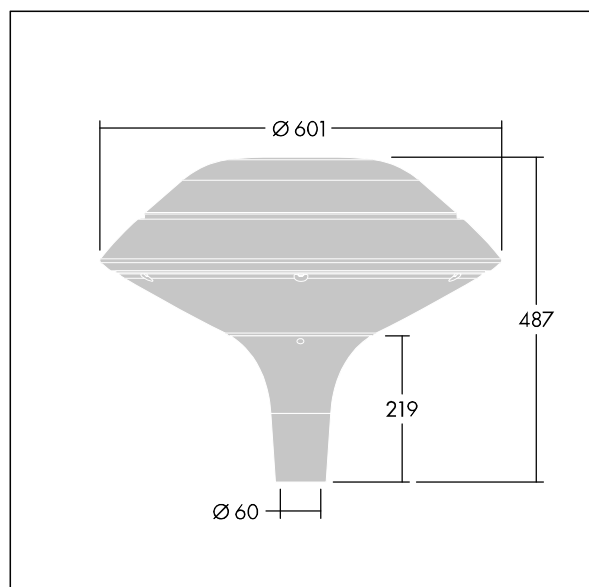

### Plurio

Plurio Indirect: dekorativní LED svítidlo instalované na vrch sloupu s vyzářovací charakteristikou radiálně symetrický. LED předřadník s 24 LED napájenými proudem 600mA. Elektrická Třída ochrany II, IP66, IK08. Základna: odlévaný hliník, práškově nanášený antracit (odstín blíží se RAL7043). Vrchní kryt: plochý tvar, hliník, texturovaný antracit (odstín blíží se RAL7043). Difuzor: stabilizovaný vůči UV záření, čirý polykarbonát s hranoly pro ochranu proti oslňování. Nepřímý, optika na základě reflektoru. Vybaveno 50% redukcí výkonu, pro období 3 hodiny před a 5 hodin po půlnoci, která může být deaktivována při instalaci, díky snadno přístupnému spínači. Dodáváno s LED zdroji v barvě 4000K. Montáž na vrch sloupu Ø60mm.

Emise světla směrem vzhůru nižší než 1%.

Rozměry: Ø601 x 487 mm  
 Příkon svítidla: 44 W  
 Světelný tok: 5206 lm  
 Světelný výkon svítidel: 118 lm/W  
 Hmotnost: 11 kg  
 Scx: 0.167 m<sup>2</sup>

TLG\_PLRL\_F\_IFC\_ANT.jpg