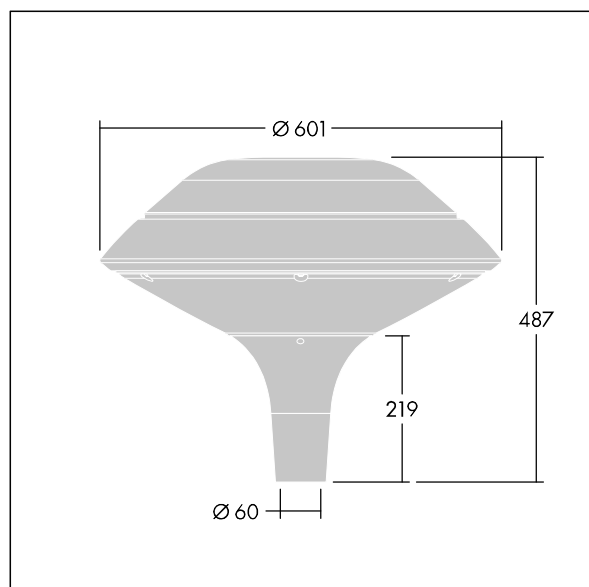

Plurio

Plurio Indirect: dekorativní LED svítidlo instalované na vrch sloupu s vyzářovací charakteristikou radiálně symetrický. LED předřadník s 24 LED napájenými proudem 600mA. Elektrická Třída ochrany II, IP66, IK08. Základna: odlévaný hliník, práškově nanášený antracit (odstín blíží se RAL7043). Vrchní kryt: plochý tvar, hliník, texturovaný antracit (odstín blíží se RAL7043). Difuzor: stabilizovaný vůči UV záření, čirý polykarbonát s hranoly pro ochranu proti oslňování. Nepřímý, optika na základě reflektoru. Vybaveno 50% redukcí výkonu, pro období 3 hodiny před a 5 hodin po půlnoci, která může být deaktivována při instalaci, díky snadno přístupnému spínači. Dodáváno s LED zdroji v barvě 4000K. Montáž na vrch sloupu Ø60mm.

Emise světla směrem vzhůru nižší než 1%.

Rozměry: Ø601 x 487 mm
 Příkon svítidla: 44 W
 Světelný tok: 5206 lm
 Světelný výkon svítidel: 118 lm/W
 Hmotnost: 11 kg
 Scx: 0.167 m²

TLG_PLRL_F_IFC_ANT.jpg

TLG_PLRL_M_IFC_T60.wmf