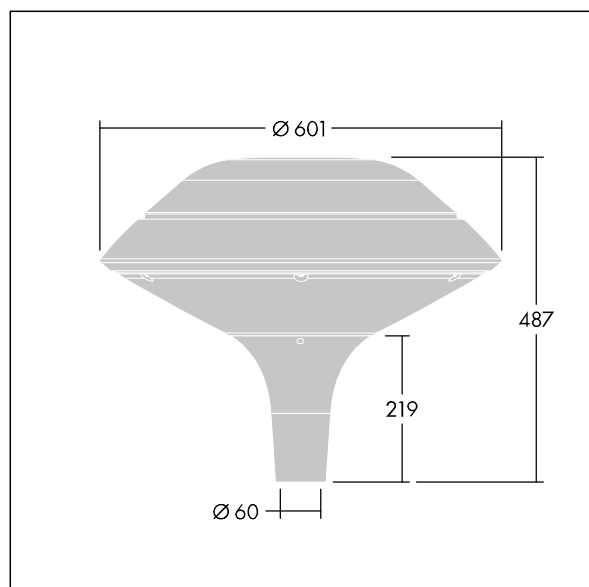

### Plurio

Plurio Indirect: dekorativní LED svítidlo instalované na vrch sloupu s vyzářovací charakteristikou radiálně symetrický. LED předřadník s 24 LED napájenými proudem 600mA. Elektrická Třída ochrany I, IP66, IK08. Základna: odlévaný hliník, práškově nanášený antracit (odstín blíží se RAL7043). Vrchní kryt: plochý tvar, hliník, texturovaný antracit (odstín blíží se RAL7043). Difuzor: stabilizovaný vůči UV záření, čirý polykarbonát s hranoly pro ochranu proti oslňování. Nepřímý, optika na základě reflektoru. Vybaveno 50% redukcí výkonu, pro období 3 hodiny před a 5 hodin po půlnoci, která může být deaktivována při instalaci, díky snadno přístupnému spínači. Dodáváno s LED zdroji v barvě 4000K. Montáž na vrch sloupu Ø60mm.

Emise světla směrem vzhůru nižší než 1%.

Rozměry: Ø601 x 487 mm  
 Příkon svítidla: 44 W  
 Světelný tok: 5206 lm  
 Světelný výkon svítidel: 118 lm/W  
 Hmotnost: 11 kg  
 Scx: 0.167 m<sup>2</sup>

TLG\_PLRL\_F\_IFC\_ANT.jpg