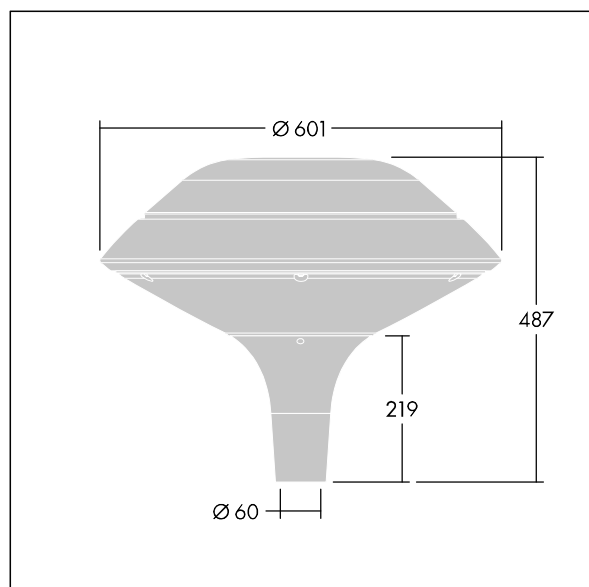

Plurio

Plurio Indirect: dekorativní LED svítidlo instalované na vrch sloupu s vyzářovací charakteristikou radiálně symetrický. LED předřadník s 24 LED napájenými proudem 600mA. Elektrická Třída ochrany I, IP66, IK08. Základna: odlévaný hliník, práškově nanášený antracit (odstín blíží se RAL7043). Vrchní kryt: plochý tvar, hliník, texturovaný antracit (odstín blíží se RAL7043). Difuzor: stabilizovaný vůči UV záření, čirý polykarbonát s hranoly pro ochranu proti oslňování. Nepřímý, optika na základě reflektoru. Vybaveno 50% redukcí výkonu, pro období 3 hodiny před a 5 hodin po půlnoci, která může být deaktivována při instalaci, díky snadno přístupnému spínači. Dodáváno s LED zdroji v barvě 4000K. Montáž na vrch sloupu Ø60mm.

Emise světla směrem vzhůru nižší než 1%.

Rozměry: Ø601 x 487 mm
 Příkon svítidla: 44 W
 Světelný tok: 5206 lm
 Světelný výkon svítidel: 118 lm/W
 Hmotnost: 11 kg
 Scx: 0.167 m²

TLG_PLRL_F_IFC_ANT.jpg

TLG_PLRL_M_IFC_T60.wmf