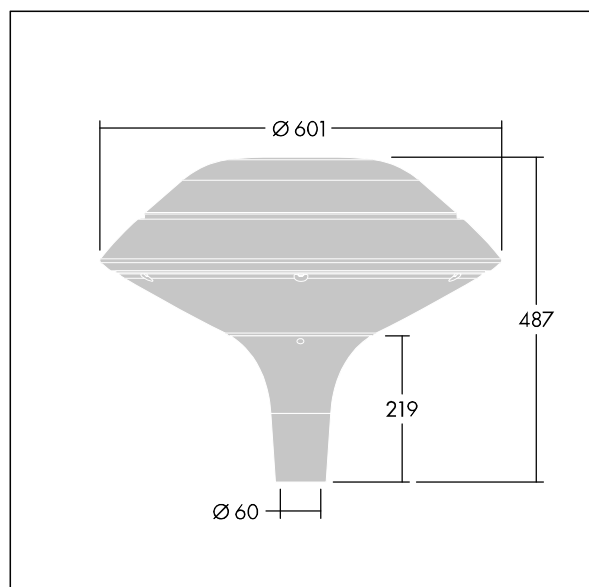

Plurio

Plurio Indirect: dekorativní LED svítidlo instalované na vrch sloupu s vyzářovací charakteristikou radiálně symetrický. LED předřadník s 24 LED napájenými proudem 500mA. Elektrická Třída ochrany I, IP66, IK08. Základna: odlévaný hliník, práškově nanášený antracit (odstín blíží se RAL7043). Vrchní kryt: plochý tvar, hliník, texturovaný antracit (odstín blíží se RAL7043). Difuzor: stabilizovaný vůči UV záření, čirý polykarbonát s hranoly pro ochranu proti oslňování. Nepřímý, optika na základě reflektoru. Vybaveno 50% redukcí výkonu, pro období 3 hodiny před a 5 hodin po půlnoci, která může být deaktivována při instalaci, díky snadno přístupnému spínači. Dodáváno s LED zdroji v barvě 4000K. Montáž na vrch sloupu Ø60mm.

Emise světla směrem vzhůru nižší než 1%.

Rozměry: Ø601 x 487 mm
 Příkon svítidla: 36 W
 Světelný tok: 4456 lm
 Světelný výkon svítidel: 124 lm/W
 Hmotnost: 11 kg
 Scx: 0.167 m²

TLG_PLRL_F_IFC_ANT.jpg

TLG_PLRL_M_IFC_T60.wmf