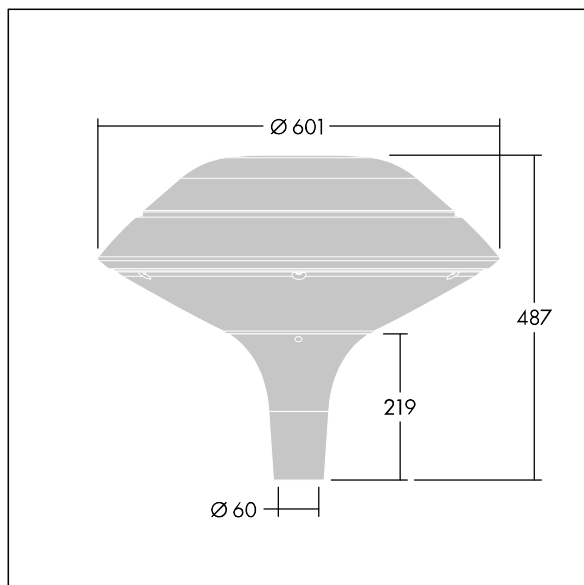

Plurio

Plurio Indirect: dekorativní LED svítidlo instalované na vrch sloupu s vyzářovací charakteristikou radiálně symetrický. LED předřadník s 24 LED napájenými proudem 500mA. Elektrická Třída ochrany I, IP66, IK08. Základna: odlévaný hliník, práškově nanášený antracit (odstín blíží se RAL7043). Vrchní kryt: plochý tvar, hliník, texturovaný antracit (odstín blíží se RAL7043). Difuzor: stabilizovaný vůči UV záření, čirý polykarbonát s hranoly pro ochranu proti oslňování. Nepřímý, optika na základě reflektoru. Vybaveno 50% redukcí výkonu, pro období 3 hodiny před a 5 hodin po půlnoci, která může být deaktivována při instalaci, díky snadno přístupnému spínači. Dodáváno s LED zdroji v barvě 4000K. Montáž na vrch sloupu Ø60mm.

Emise světla směrem vzhůru nižší než 1%.

Rozměry: Ø601 x 487 mm
 Příkon svítidla: 36 W
 Světelný tok: 4456 lm
 Světelný výkon svítidel: 124 lm/W
 Hmotnost: 11 kg
 Scx: 0.167 m²

TLG_PLRL_F_IFC_ANT.jpg

TLG_PLRL_M_IFC_T60.wmf