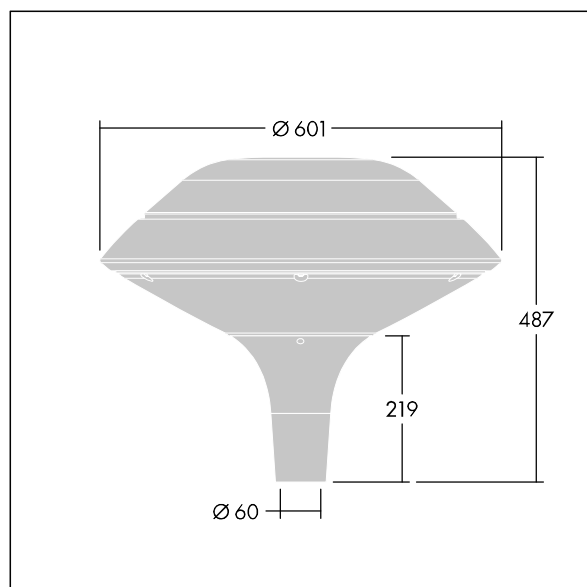

### Plurio

Plurio Indirect: dekorativní LED svítidlo instalované na vrch sloupu s vyzářovací charakteristikou radiálně symetrický. LED předřadník s 24 LED napájenými proudem 350mA. Elektrická Třída ochrany II, IP66, IK08. Základna: odlévaný hliník, práškově nanášený antracit (odstín blíží se RAL7043). Vrchní kryt: plochý tvar, hliník, texturovaný antracit (odstín blíží se RAL7043). Difuzor: stabilizovaný vůči UV záření, čirý polykarbonát s hranoly pro ochranu proti oslňování. Nepřímý, optika na základě reflektoru. Vybaveno 50% redukcí výkonu, pro období 3 hodiny před a 5 hodin po půlnoci, která může být deaktivována při instalaci, díky snadno přístupnému spínači. Dodáváno s LED zdroji v barvě 4000K. Montáž na vrch sloupu Ø60mm.

Emise světla směrem vzhůru nižší než 1%.

Rozměry: Ø601 x 487 mm  
 Příkon svítidla: 26 W  
 Světelný tok: 3261 lm  
 Světelný výkon svítidel: 125 lm/W  
 Hmotnost: 11 kg  
 Scx: 0.167 m<sup>2</sup>

TLG\_PLRL\_F\_IFC\_ANT.jpg