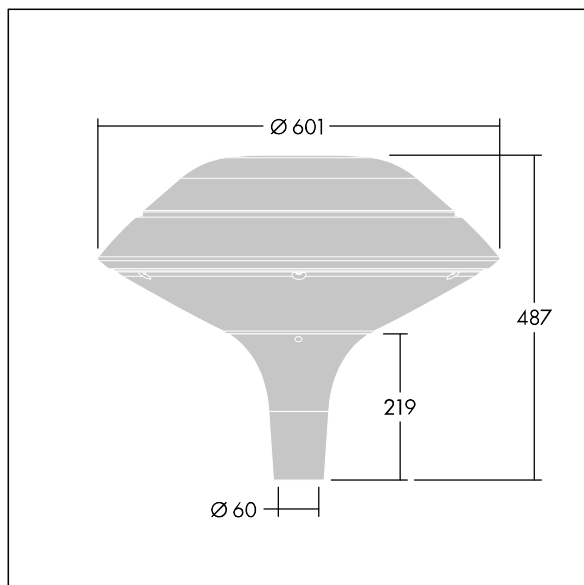

Plurio

Plurio Indirect: dekorativní LED svítidlo instalované na vrch sloupu s vyzářovací charakteristikou radiálně symetrický. LED předřadník s 24 LED napájenými proudem 350mA. Elektrická Třída ochrany II, IP66, IK08. Základna: odlévaný hliník, práškově nanášený antracit (odstín blíží se RAL7043). Vrchní kryt: plochý tvar, hliník, texturovaný antracit (odstín blíží se RAL7043). Difuzor: stabilizovaný vůči UV záření, čirý polykarbonát s hranoly pro ochranu proti oslňování. Nepřímý, optika na základě reflektoru. Vybaveno 50% redukcí výkonu, pro období 3 hodiny před a 5 hodin po půlnoci, která může být deaktivována při instalaci, díky snadno přístupnému spínači. Dodáváno s LED zdroji v barvě 4000K. Montáž na vrch sloupu Ø60mm.

Emise světla směrem vzhůru nižší než 1%.

Rozměry: Ø601 x 487 mm
 Příkon svítidla: 26 W
 Světelný tok: 3261 lm
 Světelný výkon svítidel: 125 lm/W
 Hmotnost: 11 kg
 Scx: 0.167 m²

TLG_PLRL_F_IFC_ANT.jpg

TLG_PLRL_M_IFC_T60.wmf