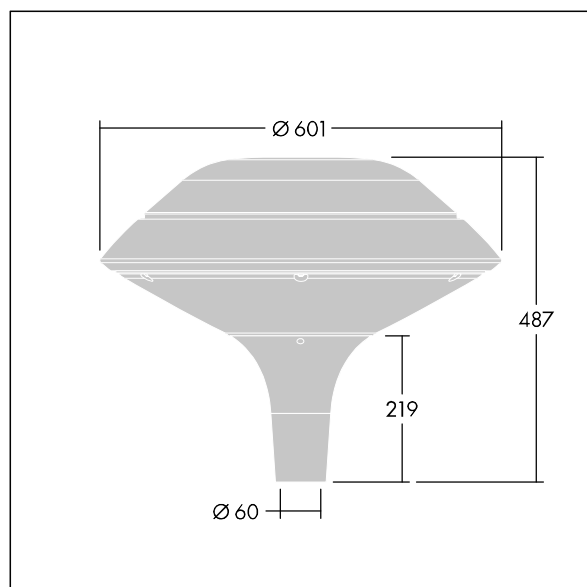

Plurio

Plurio Indirect: dekorativní LED svítidlo instalované na vrch sloupu s vyzářovací charakteristikou radiálně symetrický. LED předřadník s 24 LED napájenými proudem 250mA. Elektrická Třída ochrany II, IP66, IK08. Základna: odlévaný hliník, práškově nanášený antracit (odstín blíží se RAL7043). Vrchní kryt: plochý tvar, hliník, texturovaný antracit (odstín blíží se RAL7043). Difuzor: stabilizovaný vůči UV záření, čirý polykarbonát s hranoly pro ochranu proti oslňování. Nepřímý, optika na základě reflektoru. Vybaveno 50% redukcí výkonu, pro období 3 hodiny před a 5 hodin po půlnoci, která může být deaktivována při instalaci, díky snadno přístupnému spínači. Dodáváno s LED zdroji v barvě 4000K. Montáž na vrch sloupu Ø60mm.

Emise světla směrem vzhůru nižší než 1%.

Rozměry: Ø601 x 487 mm
 Příkon svítidla: 19 W
 Světelný tok: 2416 lm
 Světelný výkon svítidel: 127 lm/W
 Hmotnost: 11 kg
 Scx: 0.167 m²

TLG_PLRL_F_IFC_ANT.jpg

TLG_PLRL_M_IFC_T60.wmf