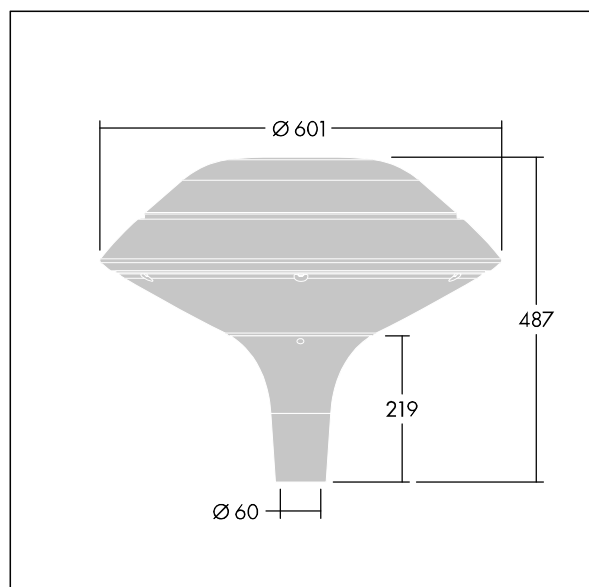

### Plurio

Plurio Indirect: dekorativní LED svítidlo instalované na vrch sloupu s vyzářovací charakteristikou radiálně symetrický. LED předřadník s 24 LED napájenými proudem 250mA. Elektrická Třída ochrany II, IP66, IK08. Základna: odlévaný hliník, práškově nanášený antracit (odstín blíží se RAL7043). Vrchní kryt: plochý tvar, hliník, texturovaný antracit (odstín blíží se RAL7043). Difuzor: stabilizovaný vůči UV záření, čirý polykarbonát s hranoly pro ochranu proti oslňování. Nepřímý, optika na základě reflektoru. Vybaveno 50% redukcí výkonu, pro období 3 hodiny před a 5 hodin po půlnoci, která může být deaktivována při instalaci, díky snadno přístupnému spínači. Dodáváno s LED zdroji v barvě 4000K. Montáž na vrch sloupu Ø60mm.

Emise světla směrem vzhůru nižší než 1%.

Rozměry: Ø601 x 487 mm  
 Příkon svítidla: 19 W  
 Světelný tok: 2416 lm  
 Světelný výkon svítidel: 127 lm/W  
 Hmotnost: 11 kg  
 Scx: 0.167 m<sup>2</sup>

TLG\_PLRL\_F\_IFC\_ANT.jpg