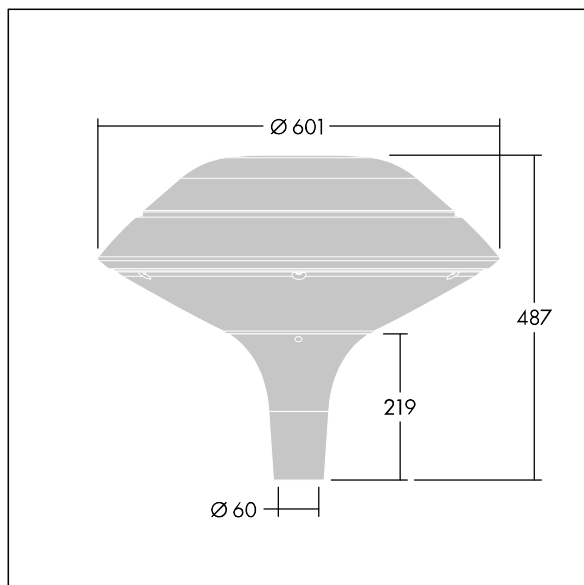

### Plurio

Plurio Indirect: dekorativní LED svítidlo instalované na vrch sloupu s vyzářovací charakteristikou radiálně symetrický. LED předřadník s 24 LED napájenými proudem 250mA. Elektrická Třída ochrany I, IP66, IK08. Základna: odlévaný hliník, práškově nanášený antracit (odstín blíží se RAL7043). Vrchní kryt: plochý tvar, hliník, texturovaný antracit (odstín blíží se RAL7043). Difuzor: stabilizovaný vůči UV záření, čirý polykarbonát s hranoly pro ochranu proti oslňování. Nepřímý, optika na základě reflektoru. Vybaveno 50% redukcí výkonu, pro období 3 hodiny před a 5 hodin po půlnoci, která může být deaktivována při instalaci, díky snadno přístupnému spínači. Dodáváno s LED zdroji v barvě 4000K. Montáž na vrch sloupu Ø60mm.

Emise světla směrem vzhůru nižší než 1%.

Rozměry: Ø601 x 487 mm  
 Příkon svítidla: 19 W  
 Světelný tok: 2416 lm  
 Světelný výkon svítidel: 127 lm/W  
 Hmotnost: 11 kg  
 Scx: 0.167 m<sup>2</sup>

TLG\_PLRL\_F\_IFC\_ANT.jpg