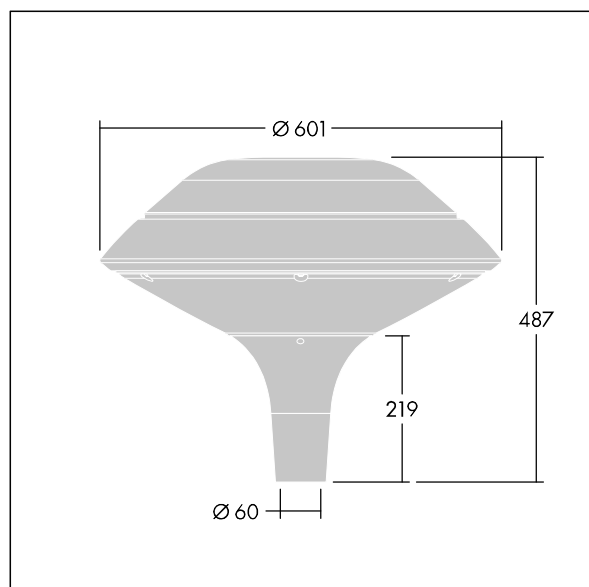

Plurio

Plurio Indirect: dekorativní LED svítidlo instalované na vrch sloupu s vyzářovací charakteristikou radiálně symetrický. LED předřadník s 24 LED napájenými proudem 250mA. Elektrická Třída ochrany I, IP66, IK08. Základna: odlévaný hliník, práškově nanášený antracit (odstín blíží se RAL7043). Vrchní kryt: plochý tvar, hliník, texturovaný antracit (odstín blíží se RAL7043). Difuzor: stabilizovaný vůči UV záření, čirý polykarbonát s hranoly pro ochranu proti oslňování. Nepřímý, optika na základě reflektoru. Vybaveno 50% redukcí výkonu, pro období 3 hodiny před a 5 hodin po půlnoci, která může být deaktivována při instalaci, díky snadno přístupnému spínači. Dodáváno s LED zdroji v barvě 4000K. Montáž na vrch sloupu Ø60mm.

Emise světla směrem vzhůru nižší než 1%.

Rozměry: Ø601 x 487 mm
 Příkon svítidla: 19 W
 Světelný tok: 2416 lm
 Světelný výkon svítidel: 127 lm/W
 Hmotnost: 11 kg
 Scx: 0.167 m²

TLG_PLRL_F_IFC_ANT.jpg

TLG_PLRL_M_IFC_T60.wmf