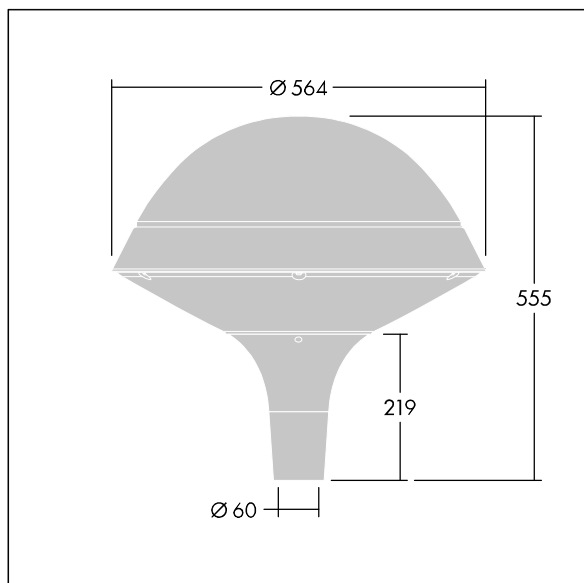

Plurio

Plurio Indirect: dekorativní LED svítidlo instalované na vrch sloupu s vyzářovací charakteristikou radiálně symetrický. LED předřadník s 24 LED napájenými proudem 350mA. Elektrická Třída ochrany I, IP66, IK08. Základna: odlévaný hliník, práškově nanášený antracit (odstín blíží se RAL7043). Vrchní kryt: kruhový tvar, hliník, texturovaný antracit (odstín blíží se RAL7043). Difuzor: stabilizovaný vůči UV záření, čirý polykarbonát s hranoly pro ochranu proti oslňování. Nepřímý, optika na základě reflektoru. Kompletní včetně LED 2200-4000K NightTune. Montáž na vrch sloupu Ø60mm.

Emise světla směrem vzhůru nižší než 1%.

Rozměry: Ø564 x 555 mm
 Příkon svítidla: 26 W
 Světelný tok: 2973 lm
 Světelný výkon svítidel: 114 lm/W
 Hmotnost: 9,5 kg
 Scx: 0.191 m²

TLG_PLRL_F_IRC_ANT.jpg

TLG_PLRL_M_IRC_T60.wmf