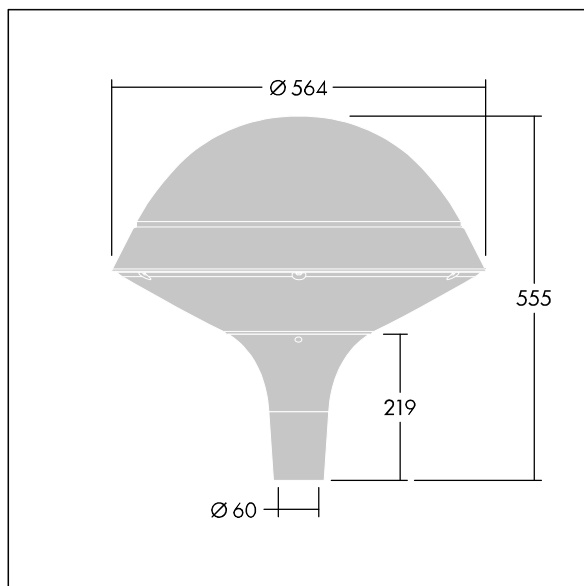

### Plurio

Plurio Indirect: dekorativní LED svítidlo instalované na vrch sloupu s vyzářovací charakteristikou radiálně symetrický. LED předřadník s 24 LED napájenými proudem 350mA. Elektrická Třída ochrany I, IP66, IK08. Základna: odlévaný hliník, práškově nanášený antracit (odstín blíží se RAL7043). Vrchní kryt: kruhový tvar, hliník, texturovaný antracit (odstín blíží se RAL7043). Difuzor: stabilizovaný vůči UV záření, čirý polykarbonát s hranoly pro ochranu proti oslňování. Nepřímý, optika na základě reflektoru. Kompletní včetně LED 2200-4000K NightTune. Montáž na vrch sloupu Ø60mm.

Emise světla směrem vzhůru nižší než 1%.

Rozměry: Ø564 x 555 mm  
 Příkon svítidla: 26 W  
 Světelný tok: 2973 lm  
 Světelný výkon svítidel: 114 lm/W  
 Hmotnost: 9,5 kg  
 Scx: 0.191 m<sup>2</sup>

TLG\_PLRL\_F\_IRC\_ANT.jpg