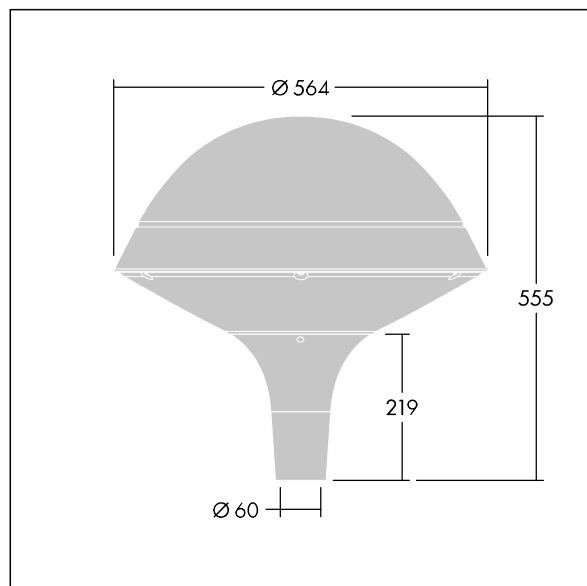

Plurio

Plurio Indirect: dekorativní LED svítidlo instalované na vrch sloupu s vyzářovací charakteristikou radiálně symetrický. LED předřadník s 24 LED napájenými proudem 500mA. Elektrická Třída ochrany II, IP66, IK08. Základna: odlévaný hliník, práškově nanášený antracit (odstín blíží se RAL7043). Vrchní kryt: kruhový tvar, hliník, texturovaný antracit (odstín blíží se RAL7043). Difuzor: stabilizovaný vůči UV záření, čirý polykarbonát s hranoly pro ochranu proti oslňování. Nepřímý, optika na základě reflektoru. Kompletní včetně LED 2200-4000K NightTune. Montáž na vrch sloupu Ø60mm.

Emise světla směrem vzhůru nižší než 1%.

Rozměry: Ø564 x 555 mm
 Příkon svítidla: 36 W
 Světelný tok: 3932 lm
 Světelný výkon svítidel: 109 lm/W
 Hmotnost: 9,5 kg
 Scx: 0.191 m²

TLG_PLRL_F_IRC_ANT.jpg

TLG_PLRL_M_IRC_T60.wmf