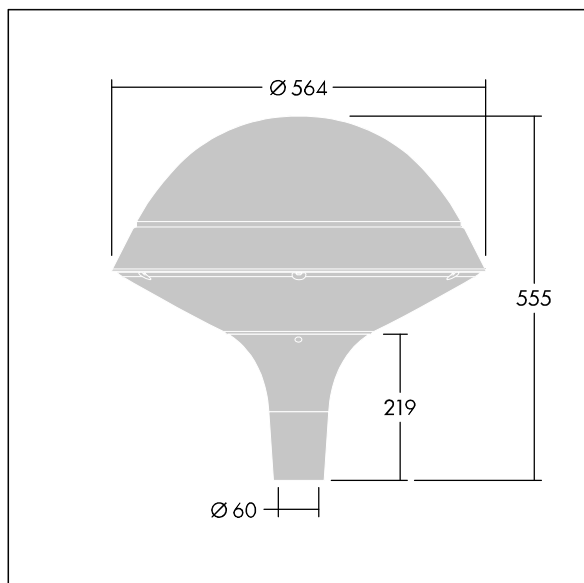

### Plurio

Plurio Indirect: dekorativní LED svítidlo instalované na vrch sloupu s vyzářovací charakteristikou radiálně symetrický. LED předřadník s 24 LED napájenými proudem 500mA. Elektrická Třída ochrany II, IP66, IK08. Základna: odlévaný hliník, práškově nanášený antracit (odstín blíží se RAL7043). Vrchní kryt: kruhový tvar, hliník, texturovaný antracit (odstín blíží se RAL7043). Difuzor: stabilizovaný vůči UV záření, čirý polykarbonát s hranoly pro ochranu proti oslňování. Nepřímý, optika na základě reflektoru. Kompletní včetně LED 2200-4000K NightTune. Montáž na vrch sloupu Ø60mm.

Emise světla směrem vzhůru nižší než 1%.

Rozměry: Ø564 x 555 mm  
 Příkon svítidla: 36 W  
 Světelný tok: 3932 lm  
 Světelný výkon svítidel: 109 lm/W  
 Hmotnost: 9,5 kg  
 Scx: 0.191 m<sup>2</sup>

TLG\_PLRL\_F\_IRC\_ANT.jpg