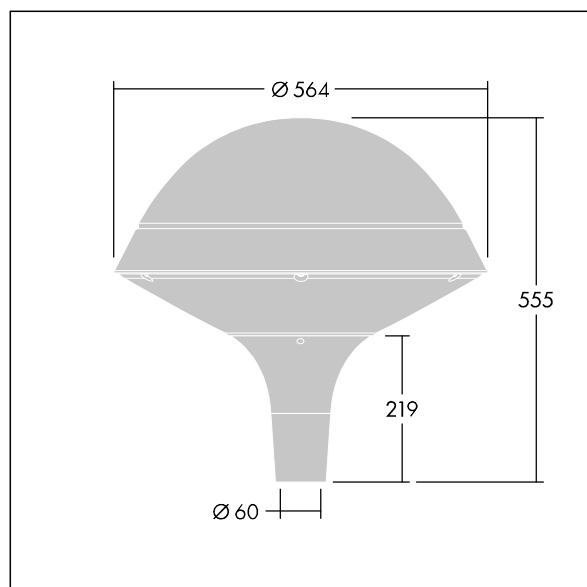

Plurio

Plurio Indirect: dekorativní LED svítidlo instalované na vrch sloupu s vyzářovací charakteristikou radiálně symetrický. LED předřadník s 24 LED napájenými proudem 700mA. Elektrická Třída ochrany I, IP66, IK08. Základna: odlévaný hliník, práškově nanášený antracit (odstín blíží se RAL7043). Vrchní kryt: kruhový tvar, hliník, texturovaný antracit (odstín blíží se RAL7043). Difuzor: stabilizovaný vůči UV záření, čirý polykarbonát s hranoly pro ochranu proti oslňování. Nepřímý, optika na základě reflektoru. Vybaveno 50% redukcí výkonu, pro období 3 hodiny před a 5 hodin po půlnoci, která může být deaktivována při instalaci, díky snadno přístupnému spínači. Dodáváno s LED zdroji v barvě 4000K. Montáž na vrch sloupu Ø60mm.

Emise světla směrem vzhůru nižší než 1%.

Rozměry: Ø564 x 555 mm
 Příkon svítidla: 51 W
 Světelný tok: 5907 lm
 Světelný výkon svítidel: 116 lm/W
 Hmotnost: 9,5 kg
 Scx: 0.191 m²

TLG_PLRL_F_IRC_ANT.jpg

TLG_PLRL_M_IRC_T60.wmf