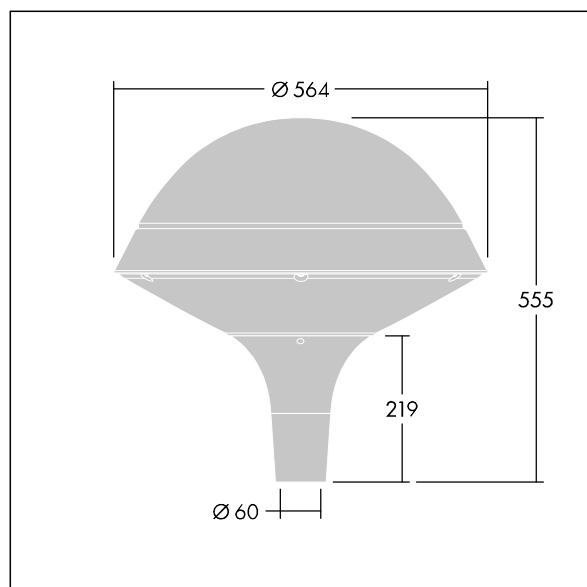

### Plurio

Plurio Indirect: dekorativní LED svítidlo instalované na vrch sloupu s vyzářovací charakteristikou radiálně symetrický. LED předřadník s 24 LED napájenými proudem 700mA. Elektrická Třída ochrany I, IP66, IK08. Základna: odlévaný hliník, práškově nanášený antracit (odstín blíží se RAL7043). Vrchní kryt: kruhový tvar, hliník, texturovaný antracit (odstín blíží se RAL7043). Difuzor: stabilizovaný vůči UV záření, čirý polykarbonát s hranoly pro ochranu proti oslňování. Nepřímý, optika na základě reflektoru. Vybaveno 50% redukcí výkonu, pro období 3 hodiny před a 5 hodin po půlnoci, která může být deaktivována při instalaci, díky snadno přístupnému spínači. Dodáváno s LED zdroji v barvě 4000K. Montáž na vrch sloupu Ø60mm.

Emise světla směrem vzhůru nižší než 1%.

Rozměry: Ø564 x 555 mm  
 Příkon svítidla: 51 W  
 Světelný tok: 5907 lm  
 Světelný výkon svítidel: 116 lm/W  
 Hmotnost: 9,5 kg  
 Scx: 0.191 m<sup>2</sup>

TLG\_PLRL\_F\_IRC\_ANT.jpg