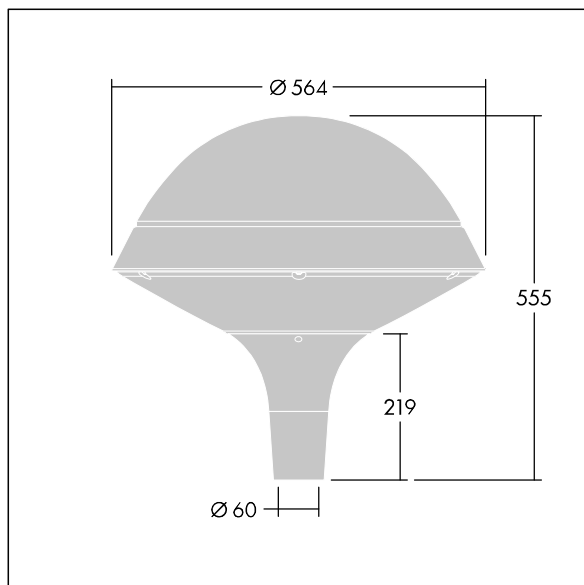

Plurio

Plurio Indirect: dekorativní LED svítidlo instalované na vrch sloupu s vyzářovací charakteristikou radiálně symetrický. LED předřadník s 24 LED napájenými proudem 600mA. Elektrická Třída ochrany II, IP66, IK08. Základna: odlévaný hliník, práškově nanášený antracit (odstín blíží se RAL7043). Vrchní kryt: kruhový tvar, hliník, texturovaný antracit (odstín blíží se RAL7043). Difuzor: stabilizovaný vůči UV záření, čirý polykarbonát s hranoly pro ochranu proti oslňování. Nepřímý, optika na základě reflektoru. Vybaveno 50% redukcí výkonu, pro období 3 hodiny před a 5 hodin po půlnoci, která může být deaktivována při instalaci, díky snadno přístupnému spínači. Dodáváno s LED zdroji v barvě 4000K. Montáž na vrch sloupu Ø60mm.

Emise světla směrem vzhůru nižší než 1%.

Rozměry: Ø564 x 555 mm
 Příkon svítidla: 44 W
 Světelný tok: 5206 lm
 Světelný výkon svítidel: 118 lm/W
 Hmotnost: 9,5 kg
 Scx: 0.191 m²

TLG_PLRL_F_IRC_ANT.jpg

TLG_PLRL_M_IRC_T60.wmf