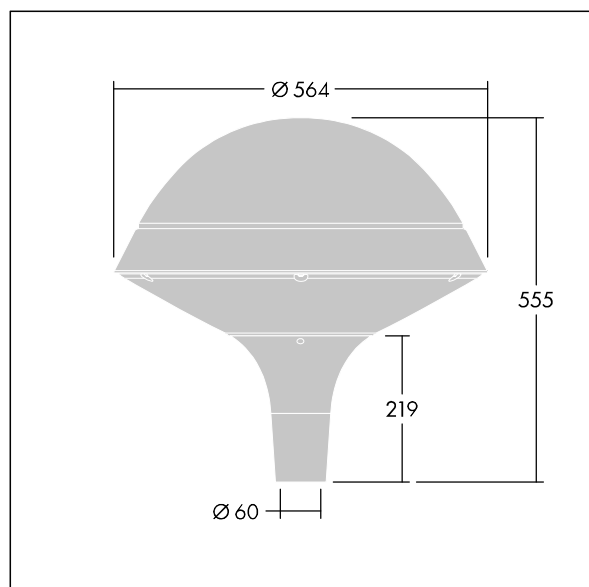

Plurio

Plurio Indirect: dekorativní LED svítidlo instalované na vrch sloupu s vyzářovací charakteristikou radiálně symetrický. LED předřadník s 24 LED napájenými proudem 600mA. Elektrická Třída ochrany I, IP66, IK08. Základna: odlévaný hliník, práškově nanášený antracit (odstín blíží se RAL7043). Vrchní kryt: kruhový tvar, hliník, texturovaný antracit (odstín blíží se RAL7043). Difuzor: stabilizovaný vůči UV záření, čirý polykarbonát s hranoly pro ochranu proti oslňování. Nepřímý, optika na základě reflektoru. Vybaveno 50% redukcí výkonu, pro období 3 hodiny před a 5 hodin po půlnoci, která může být deaktivována při instalaci, díky snadno přístupnému spínači. Dodáváno s LED zdroji v barvě 4000K. Montáž na vrch sloupu Ø60mm.

Emise světla směrem vzhůru nižší než 1%.

Rozměry: Ø564 x 555 mm
 Příkon svítidla: 44 W
 Světelný tok: 5206 lm
 Světelný výkon svítidel: 118 lm/W
 Hmotnost: 9,5 kg
 Scx: 0.191 m²

TLG_PLRL_F_IRC_ANT.jpg

TLG_PLRL_M_IRC_T60.wmf