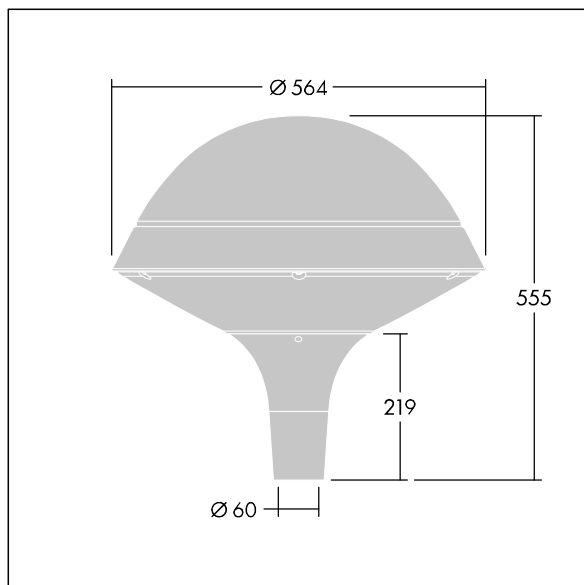

### Plurio

Plurio Indirect: dekorativní LED svítidlo instalované na vrch sloupu s vyzářovací charakteristikou radiálně symetrický. LED předřadník s 24 LED napájenými proudem 500mA. Elektrická Třída ochrany II, IP66, IK08. Základna: odlévaný hliník, práškově nanášený antracit (odstín blíží se RAL7043). Vrchní kryt: kruhový tvar, hliník, texturovaný antracit (odstín blíží se RAL7043). Difuzor: stabilizovaný vůči UV záření, čirý polykarbonát s hranoly pro ochranu proti oslňování. Nepřímý, optika na základě reflektoru. Vybaveno 50% redukcí výkonu, pro období 3 hodiny před a 5 hodin po půlnoci, která může být deaktivována při instalaci, díky snadno přístupnému spínači. Dodáváno s LED zdroji v barvě 4000K. Montáž na vrch sloupu Ø60mm.

Emise světla směrem vzhůru nižší než 1%.

Rozměry: Ø564 x 555 mm  
 Příkon svítidla: 36 W  
 Světelný tok: 4456 lm  
 Světelný výkon svítidel: 124 lm/W  
 Hmotnost: 9,5 kg  
 Scx: 0.191 m<sup>2</sup>

TLG\_PLRL\_F\_IRC\_ANT.jpg