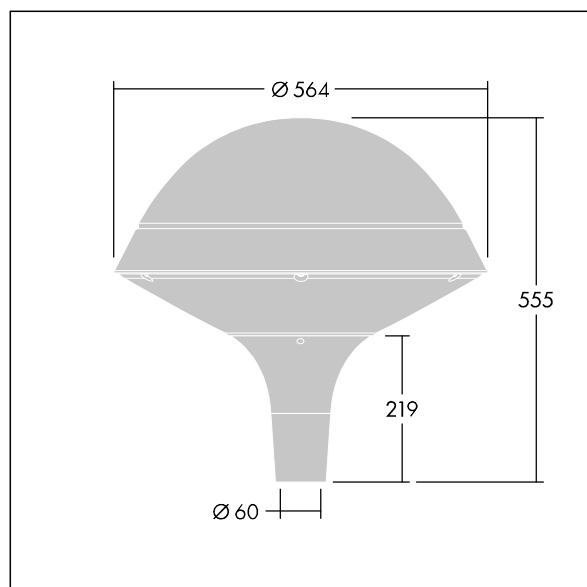

Plurio

Plurio Indirect: dekorativní LED svítidlo instalované na vrch sloupu s vyzářovací charakteristikou radiálně symetrický. LED předřadník s 24 LED napájenými proudem 500mA. Elektrická Třída ochrany I, IP66, IK08. Základna: odlévaný hliník, práškově nanášený antracit (odstín blíží se RAL7043). Vrchní kryt: kruhový tvar, hliník, texturovaný antracit (odstín blíží se RAL7043). Difuzor: stabilizovaný vůči UV záření, čirý polykarbonát s hranoly pro ochranu proti oslňování. Nepřímý, optika na základě reflektoru. Vybaveno 50% redukcí výkonu, pro období 3 hodiny před a 5 hodin po půlnoci, která může být deaktivována při instalaci, díky snadno přístupnému spínači. Dodáváno s LED zdroji v barvě 4000K. Montáž na vrch sloupu Ø60mm.

Emise světla směrem vzhůru nižší než 1%.

Rozměry: Ø564 x 555 mm
 Příkon svítidla: 36 W
 Světelný tok: 4456 lm
 Světelný výkon svítidel: 124 lm/W
 Hmotnost: 9,5 kg
 Scx: 0.191 m²

TLG_PLRL_F_IRC_ANT.jpg

TLG_PLRL_M_IRC_T60.wmf