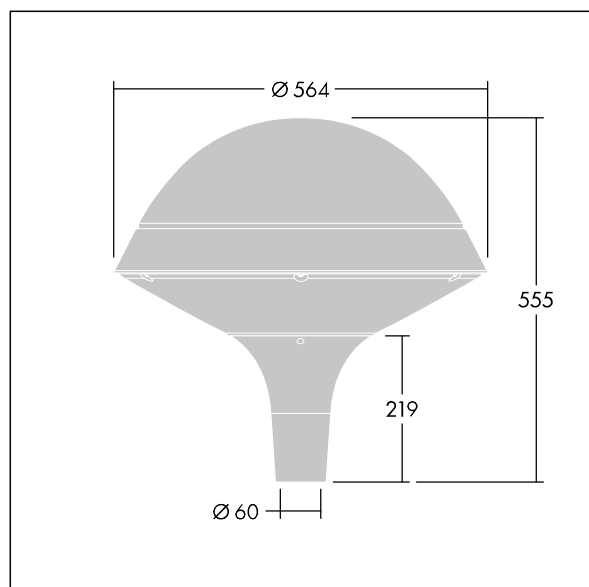

### Plurio

Plurio Indirect: dekorativní LED svítidlo instalované na vrch sloupu s vyzářovací charakteristikou radiálně symetrický. LED předřadník s 24 LED napájenými proudem 350mA. Elektrická Třída ochrany II, IP66, IK08. Základna: odlévaný hliník, práškově nanášený antracit (odstín blíží se RAL7043). Vrchní kryt: kruhový tvar, hliník, texturovaný antracit (odstín blíží se RAL7043). Difuzor: stabilizovaný vůči UV záření, čirý polykarbonát s hranoly pro ochranu proti oslňování. Nepřímý, optika na základě reflektoru. Vybaveno 50% redukcí výkonu, pro období 3 hodiny před a 5 hodin po půlnoci, která může být deaktivována při instalaci, díky snadno přístupnému spínači. Dodáváno s LED zdroji v barvě 4000K. Montáž na vrch sloupu Ø60mm.

Emise světla směrem vzhůru nižší než 1%.

Rozměry: Ø564 x 555 mm  
 Příkon svítidla: 26 W  
 Světelný tok: 3261 lm  
 Světelný výkon svítidel: 125 lm/W  
 Hmotnost: 9,5 kg  
 Scx: 0.191 m<sup>2</sup>

TLG\_PLRL\_F\_IRC\_ANT.jpg