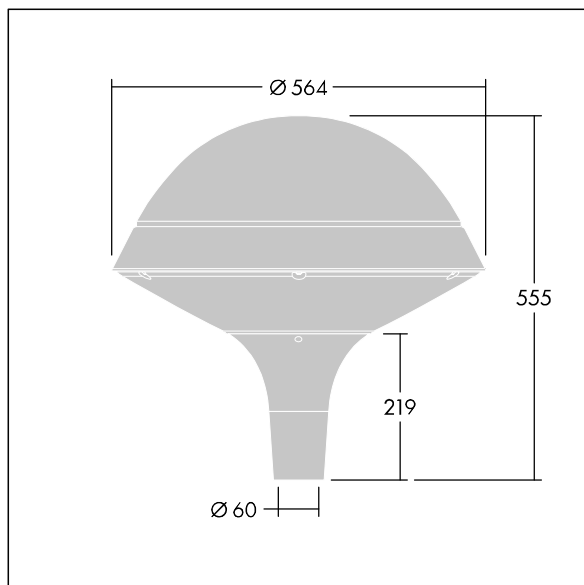

Plurio

Plurio Indirect: dekorativní LED svítidlo instalované na vrch sloupu s vyzářovací charakteristikou radiálně symetrický. LED předřadník s 24 LED napájenými proudem 350mA. Elektrická Třída ochrany I, IP66, IK08. Základna: odlévaný hliník, práškově nanášený antracit (odstín blíží se RAL7043). Vrchní kryt: kruhový tvar, hliník, texturovaný antracit (odstín blíží se RAL7043). Difuzor: stabilizovaný vůči UV záření, čirý polykarbonát s hranoly pro ochranu proti oslňování. Nepřímý, optika na základě reflektoru. Vybaveno 50% redukcí výkonu, pro období 3 hodiny před a 5 hodin po půlnoci, která může být deaktivována při instalaci, díky snadno přístupnému spínači. Dodáváno s LED zdroji v barvě 4000K. Montáž na vrch sloupu Ø60mm.

Emise světla směrem vzhůru nižší než 1%.

Rozměry: Ø564 x 555 mm
 Příkon svítidla: 26 W
 Světelný tok: 3261 lm
 Světelný výkon svítidel: 125 lm/W
 Hmotnost: 9,5 kg
 Scx: 0.191 m²

TLG_PLRL_F_IRC_ANT.jpg

TLG_PLRL_M_IRC_T60.wmf