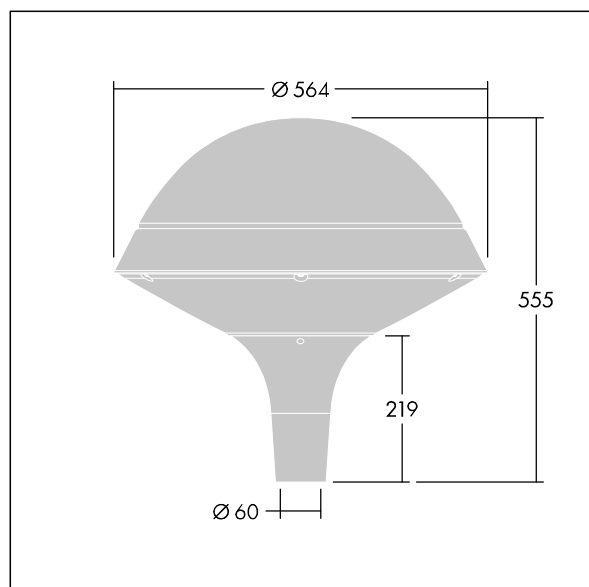

### Plurio

Plurio Indirect: dekorativní LED svítidlo instalované na vrch sloupu s vyzářovací charakteristikou radiálně symetrický. LED předřadník s 24 LED napájenými proudem 250mA. Elektrická Třída ochrany II, IP66, IK08. Základna: odlévaný hliník, práškově nanášený antracit (odstín blíží se RAL7043). Vrchní kryt: kruhový tvar, hliník, texturovaný antracit (odstín blíží se RAL7043). Difuzor: stabilizovaný vůči UV záření, čirý polykarbonát s hranoly pro ochranu proti oslňování. Nepřímý, optika na základě reflektoru. Vybaveno 50% redukcí výkonu, pro období 3 hodiny před a 5 hodin po půlnoci, která může být deaktivována při instalaci, díky snadno přístupnému spínači. Dodáváno s LED zdroji v barvě 4000K. Montáž na vrch sloupu Ø60mm.

Emise světla směrem vzhůru nižší než 1%.

Rozměry: Ø564 x 555 mm  
 Příkon svítidla: 19 W  
 Světelný tok: 2416 lm  
 Světelný výkon svítidel: 127 lm/W  
 Hmotnost: 9,5 kg  
 Scx: 0.191 m<sup>2</sup>

TLG\_PLRL\_F\_IRC\_ANT.jpg