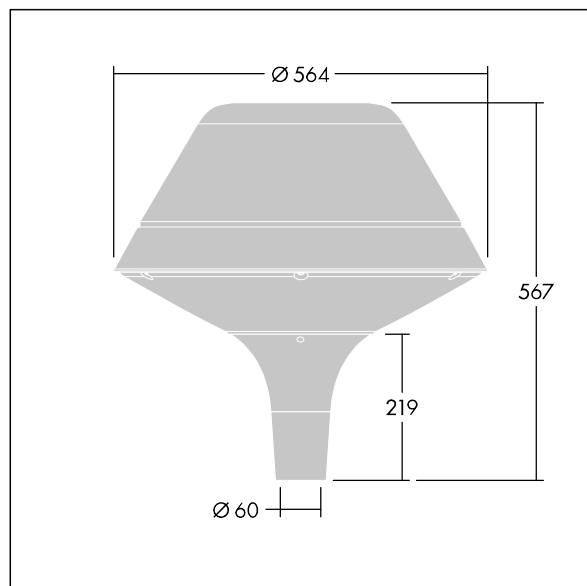

### Plurio

Plurio Indirect: dekorativní LED svítidlo instalované na vrch sloupu s vyzářovací charakteristikou radiálně symetrický. LED předřadník s 24 LED napájenými proudem 500mA. Elektrická Třída ochrany I, IP66, IK08. Základna: odlévaný hliník, práškově nanášený antracit (odstín blíží se RAL7043). Vrchní kryt: originál tvar, hliník, texturovaný antracit (odstín blíží se RAL7043). Difuzor: stabilizovaný vůči UV záření, čirý polykarbonát s hranoly pro ochranu proti oslňování. Nepřímý, optika na základě reflektoru. Kompletní včetně LED 2200-4000K NightTune. Montáž na vrch sloupu Ø60mm.

Emise světla směrem vzhůru nižší než 1%.

Rozměry: Ø564 x 567 mm  
 Příkon svítidla: 36 W  
 Světelný tok: 3932 lm  
 Světelný výkon svítidel: 109 lm/W  
 Hmotnost: 9,5 kg  
 Scx: 0.199 m<sup>2</sup>

TLG\_PLRL\_F\_IOC\_ANT.jpg