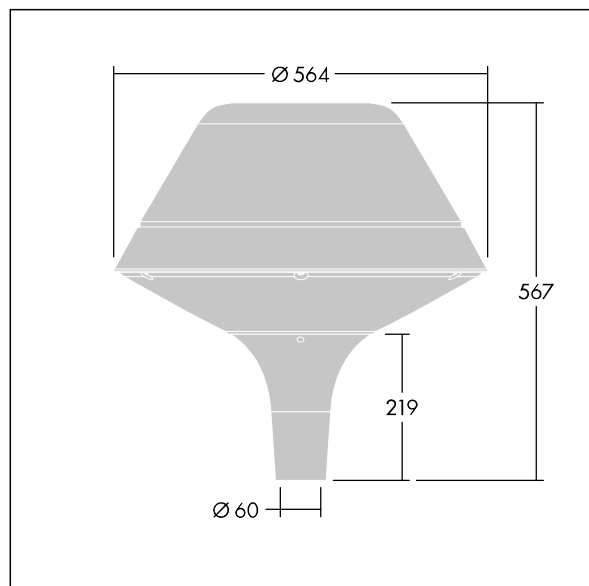

Plurio

Plurio Indirect: dekorativní LED svítidlo instalované na vrch sloupu s vyzářovací charakteristikou radiálně symetrický. LED předřadník s 24 LED napájenými proudem 500mA. Elektrická Třída ochrany I, IP66, IK08. Základna: odlévaný hliník, práškově nanášený antracit (odstín blíží se RAL7043). Vrchní kryt: originál tvar, hliník, texturovaný antracit (odstín blíží se RAL7043). Difuzor: stabilizovaný vůči UV záření, čirý polykarbonát s hranoly pro ochranu proti oslňování. Nepřímý, optika na základě reflektoru. Kompletní včetně LED 2200-4000K NightTune. Montáž na vrch sloupu Ø60mm.

Emise světla směrem vzhůru nižší než 1%.

Rozměry: Ø564 x 567 mm
 Příkon svítidla: 36 W
 Světelný tok: 3932 lm
 Světelný výkon svítidel: 109 lm/W
 Hmotnost: 9,5 kg
 Scx: 0.199 m²

TLG_PLRL_F_IOC_ANT.jpg

TLG_PLRL_M_IOC_T60.wmf