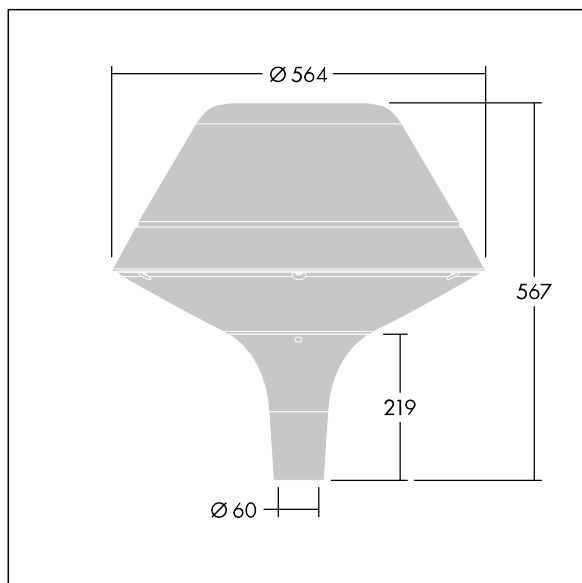

Plurio

Plurio Indirect: dekorativní LED svítidlo instalované na vrch sloupu s vyzářovací charakteristikou radiálně symetrický. LED předřadník s 24 LED napájenými proudem 700mA. Elektrická Třída ochrany II, IP66, IK08. Základna: odlévaný hliník, práškově nanášený antracit (odstín blíží se RAL7043). Vrchní kryt: originál tvar, hliník, texturovaný antracit (odstín blíží se RAL7043). Difuzor: stabilizovaný vůči UV záření, čirý polykarbonát s hranoly pro ochranu proti oslňování. Nepřímý, optika na základě reflektoru. Kompletní včetně LED 2200-4000K NightTune. Montáž na vrch sloupu Ø60mm.

Emise světla směrem vzhůru nižší než 1%.

Rozměry: Ø564 x 567 mm
 Příkon svítidla: 51 W
 Světelný tok: 5386 lm
 Světelný výkon svítidel: 106 lm/W
 Hmotnost: 9,5 kg
 Scx: 0.199 m²

TLG_PLRL_F_IOC_ANT.jpg

TLG_PLRL_M_IOC_T60.wmf