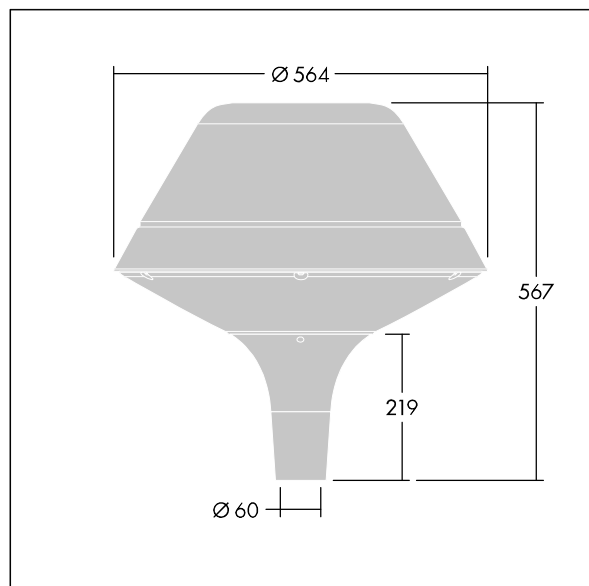

### Plurio

Plurio Indirect: dekorativní LED svítidlo instalované na vrch sloupu s vyzářovací charakteristikou radiálně symetrický. LED předřadník s 24 LED napájenými proudem 700mA. Elektrická Třída ochrany I, IP66, IK08. Základna: odlévaný hliník, práškově nanášený antracit (odstín blíží se RAL7043). Vrchní kryt: originál tvar, hliník, texturovaný antracit (odstín blíží se RAL7043). Difuzor: stabilizovaný vůči UV záření, čirý polykarbonát s hranoly pro ochranu proti oslňování. Nepřímý, optika na základě reflektoru. Kompletní včetně LED 2200-4000K NightTune. Montáž na vrch sloupu Ø60mm.

Emise světla směrem vzhůru nižší než 1%.

Rozměry: Ø564 x 567 mm  
 Příkon svítidla: 51 W  
 Světelný tok: 5386 lm  
 Světelný výkon svítidel: 106 lm/W  
 Hmotnost: 9,5 kg  
 Scx: 0.199 m<sup>2</sup>

TLG\_PLRL\_F\_IOC\_ANT.jpg