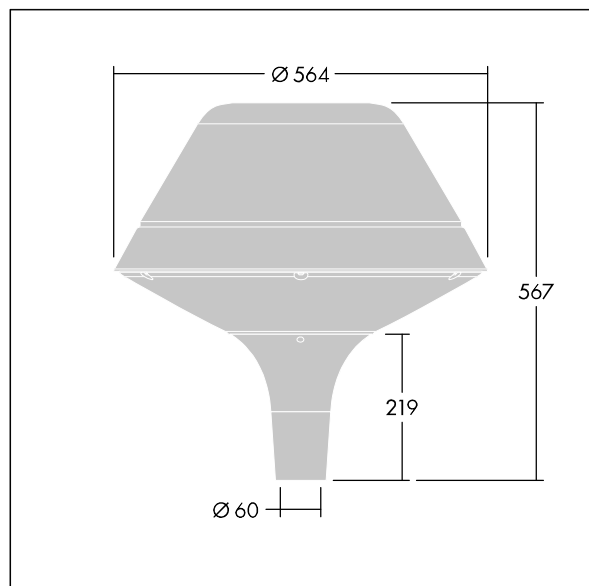

Plurio

Plurio Indirect: dekorativní LED svítidlo instalované na vrch sloupu s vyzářovací charakteristikou radiálně symetrický. LED předřadník s 24 LED napájenými proudem 700mA. Elektrická Třída ochrany I, IP66, IK08. Základna: odlévaný hliník, práškově nanášený antracit (odstín blíží se RAL7043). Vrchní kryt: originál tvar, hliník, texturovaný antracit (odstín blíží se RAL7043). Difuzor: stabilizovaný vůči UV záření, čirý polykarbonát s hranoly pro ochranu proti oslňování. Nepřímý, optika na základě reflektoru. Kompletní včetně LED 2200-4000K NightTune. Montáž na vrch sloupu Ø60mm.

Emise světla směrem vzhůru nižší než 1%.

Rozměry: Ø564 x 567 mm
 Příkon svítidla: 51 W
 Světelný tok: 5386 lm
 Světelný výkon svítidel: 106 lm/W
 Hmotnost: 9,5 kg
 Scx: 0.199 m²

TLG_PLRL_F_IOC_ANT.jpg

TLG_PLRL_M_IOC_T60.wmf