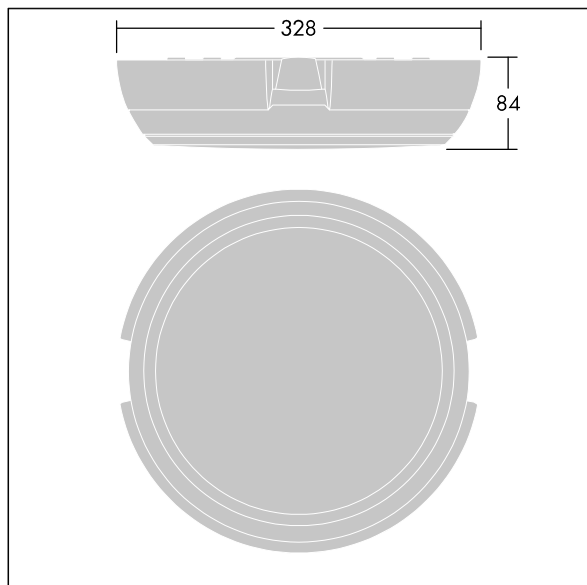

### Katona

Kruhový funkční LED svítidlo s hlubokým tělesem pro možnost zapojení pomocí bočního vstupu lze používat s přisazeným vedením až Ø20mm. Pevný výstup LED předřadník. Těleso: polykarbonát. Difuzor: opálový polykarbonát. Elektrická Třída ochrany II, krytí IP66, IK10. S integrálním čidlem detekce pohybu pro zapínání/vypínání. Dodáváno s LED zdroji v barvě 4000K. Vhodné pro přímou montáž na zeď nebo strop. Zapojení dovnitř a ven je možné pro kabely 2,5mm<sup>2</sup>. Kompatibilní s jednotkou BESA.

Rozměry: Ø328 x 84 mm  
 Příkon svítidla: 16,3 W  
 Světelný tok: 1750 lm  
 Světelný výkon svítidel: 107 lm/W  
 Hmotnost: 0,05 kg

TLG\_KATO\_F\_RD\_deep\_PDB.jpg

TLG\_KATO\_M\_RD\_FRAME\_LDS.wmf

Tento výrobek obsahuje světelný zdroj s třídou energetické účinnosti C.