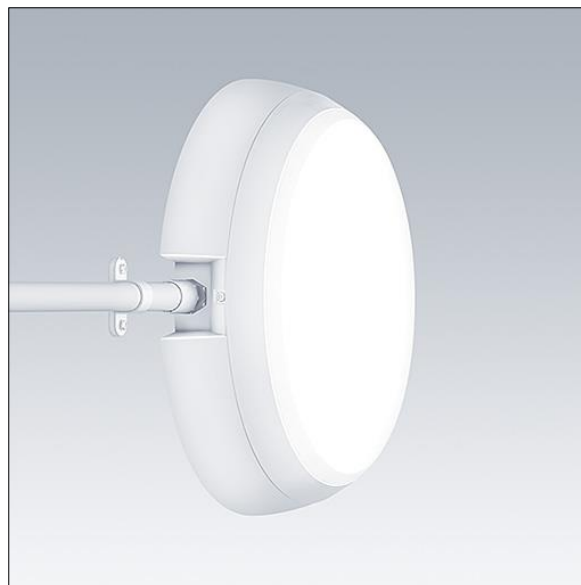

### Katona

Kruhový funkční LED svítidlo s hlubokým tělesem pro možnost zapojení pomocí bočního vstupu lze používat s přisazeným vedením až Ø20mm. Pevný výstup LED předřadník. Těleso: polykarbonát. Difuzor: opálový polykarbonát. Elektrická Třída ochrany II, krytí IP66, IK10. S integrálním čidlem detekce pohybu pro zapínání/vypínání. Dodáváno s LED zdroji v barvě 4000K. Vhodné pro přímou montáž na zeď nebo strop. Zapojení dovnitř a ven je možné pro kabely 2,5mm<sup>2</sup>. Kompatibilní s jednotkou BESA.

Rozměry: Ø328 x 84 mm  
 Příkon svítidla: 16,3 W  
 Světelný tok: 1750 lm  
 Světelný výkon svítidel: 107 lm/W  
 Hmotnost: 0,05 kg

TLG\_KATO\_F\_RD\_deep\_PDB.jpg

TLG\_KATO\_M\_RD\_FRAME\_LDS.wmf

Tento výrobek obsahuje světelný zdroj s třídou energetické účinnosti C.