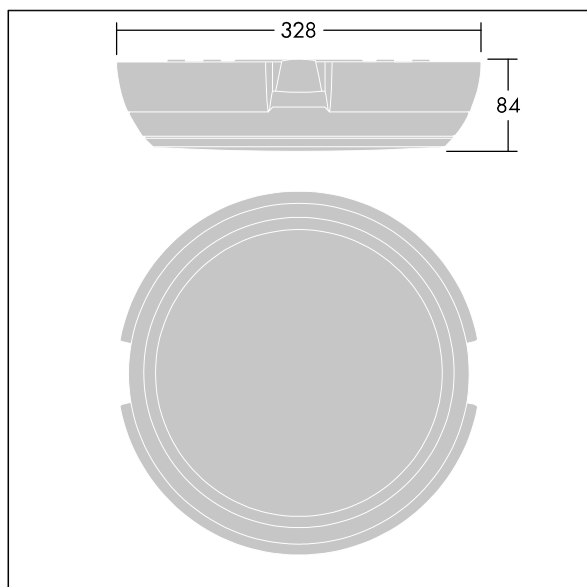

### Katona

Kruhový funkční LED svítidlo s hlubokým tělesem pro možnost zapojení pomocí bočního vstupu lze používat s přisazeným vedením až Ø20mm. Pevný výstup LED předřadník. Těleso: polykarbonát. Difuzor: opálový polykarbonát. Elektrická Třída ochrany II, krytí IP66, IK10. S integrálním čidlem detekce pohybu pro zapínání/vypínání. Dodáváno s LED zdroji v barvě 4000K. Vhodné pro přímou montáž na zeď nebo strop. Zapojení dovnitř a ven je možné pro kabely 2,5mm<sup>2</sup>. Kompatibilní s jednotkou BESA.

Rozměry: Ø328 x 84 mm  
 Příkon svítidla: 16,3 W  
 Světelný tok: 1750 lm  
 Světelný výkon svítidel: 107 lm/W  
 Hmotnost: 0,05 kg

TLG\_KATO\_F\_RD\_deep\_PDB.jpg

TLG\_KATO\_M\_RD\_FRAME\_LDS.wmf

Tento výrobek obsahuje světelný zdroj s třídou energetické účinnosti C.