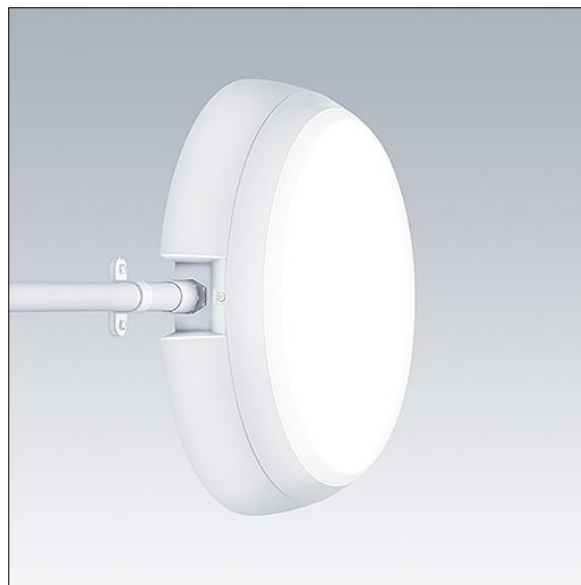

Katona

Kruhový funkční LED svítidlo s hlubokým tělesem pro možnost zapojení pomocí bočního vstupu lze používat s přisazeným vedením až Ø20mm. Pevný výstup LED předřadník. Těleso: polykarbonát. Difuzor: opálový polykarbonát. Elektrická Třída ochrany II, krytí IP66, IK10. S integrálním čidlem detekce pohybu pro zapínání/vypínání. Dodáváno s LED zdroji v barvě 4000K. Vhodné pro přímou montáž na zeď nebo strop. Zapojení dovnitř a ven je možné pro kabely 2,5mm². Kompatibilní s jednotkou BESA.

Rozměry: Ø328 x 84 mm
 Příkon svítidla: 11,7 W
 Světelný tok: 1250 lm
 Světelný výkon svítidel: 107 lm/W
 Hmotnost: 0,05 kg

TLG_KATO_F_RD_deep_PDB.jpg

TLG_KATO_M_RD_FRAME_LDS.wmf

Tento výrobek obsahuje světelný zdroj s třídou energetické účinnosti C.