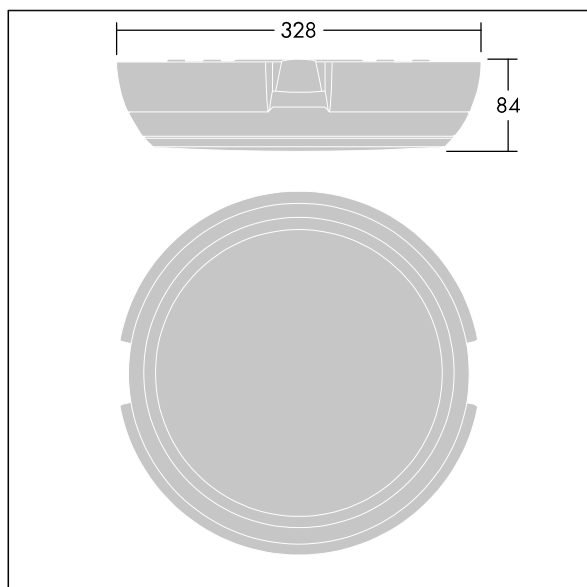

Katona

Kruhový funkční LED svítidlo s hlubokým tělesem pro možnost zapojení pomocí bočního vstupu lze používat s přisazeným vedením až Ø20mm. Pevný výstup LED předřadník. Těleso: polykarbonát. Difuzor: opálový polykarbonát. Elektrická Třída ochrany II, krytí IP66, IK10. S integrálním čidlem detekce pohybu pro zapínání/vypínání. Dodáváno s LED zdroji v barvě 4000K. Vhodné pro přímou montáž na zeď nebo strop. Zapojení dovnitř a ven je možné pro kabely 2,5mm². Kompatibilní s jednotkou BESA.

Rozměry: Ø328 x 84 mm
 Příkon svítidla: 11,7 W
 Světelný tok: 1250 lm
 Světelný výkon svítidel: 107 lm/W
 Hmotnost: 0,05 kg

TLG_KATO_F_RD_deep_PDB.jpg

TLG_KATO_M_RD_FRAME_LDS.wmf

Tento výrobek obsahuje světelný zdroj s třídou energetické účinnosti C.