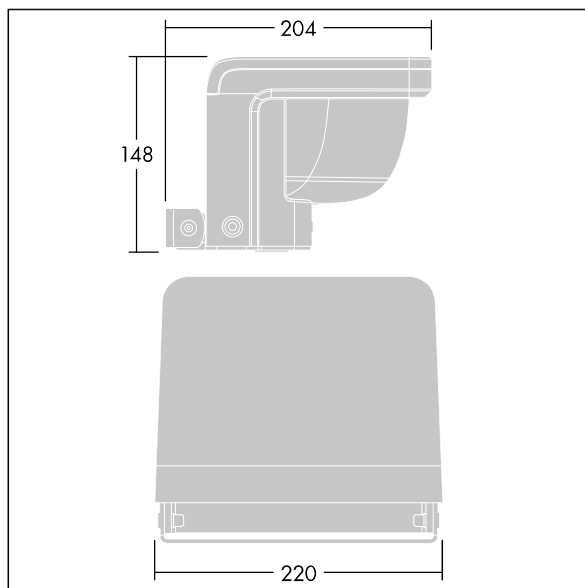

Raze Architectural

THORN

96632321 RAA L 1L50-827 HFX 6K MSF BK

Raze Architectural

Kompaktní, přisazená, nástěnný LED světlomet, obsahující technologii Flat beam® společnosti Thron. 1 LED napájená při 500mA. Integrální DALI stmívatelé LED předřadník je součástí dodávky. Elektrická Třída ochrany II, IP66, IK08. Těleso: tlakově odlévaný hliník (EN44300, vhodné pro instalaci v přímořském prostředí), práškově nanášený, texturovaný černá. Kryt: polykarbonát stabilizovaný vůči UV záření, polopískovaný. Upevňovací prvky: nerezová ocel. Dodáváno s LED zdroji v barve 2700K.

Rozměry: 204 x 220 x 148 mm
Příkon svítidla: 21 W
Světelný tok: 1371 lm
Světelný výkon svítidel: 65 lm/W
Hmotnost: 2,85 kg

TLG_RAZA_F_L_MSF_PDB_BK.jpg

TLG_RAZA_M_L_MSF.wmf

Tento výrobek obsahuje světelný zdroj s třídou energetické účinnosti E.