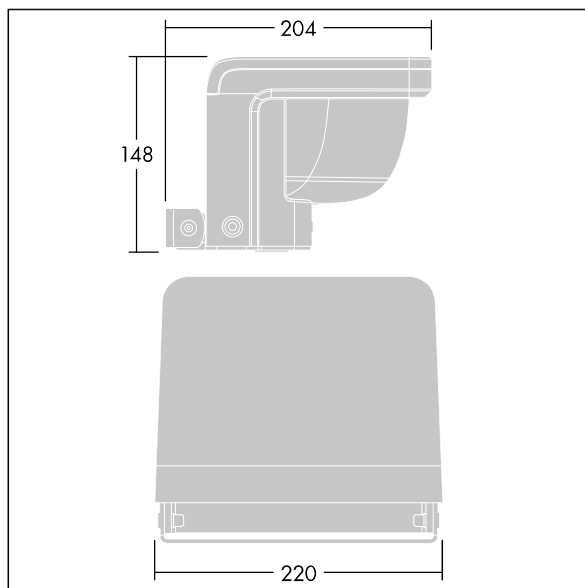

## Raze Architectural

Kompaktní, přisazená, nástěnný LED světlomet, obsahující technologii Flat beam® společnosti Thron. 1 LED napájená při 500mA. Integrální DALI stmívatelé LED předřadník je součástí dodávky. Elektrická Třída ochrany II, IP66, IK08. Těleso: tlakově odlévaný hliník (EN44300, vhodné pro instalaci v přímořském prostředí), práškově nanášený, texturovaný černá. Kryt: polykarbonát stabilizovaný vůči UV záření, polopískovaný. Upevňovací prvky: nerezová ocel. Dodáváno s LED zdroji v barve 2700K.

Rozměry: 204 x 220 x 148 mm  
Příkon svítidla: 21 W  
Světelný tok: 1371 lm  
Světelný výkon svítidel: 65 lm/W  
Hmotnost: 2,85 kg

TLG\_RAZA\_F\_L\_MSF\_PDB\_BK.jpg

TLG\_RAZA\_M\_L\_MSF.wmf

Tento výrobek obsahuje světelný zdroj s třídou energetické účinnosti E.