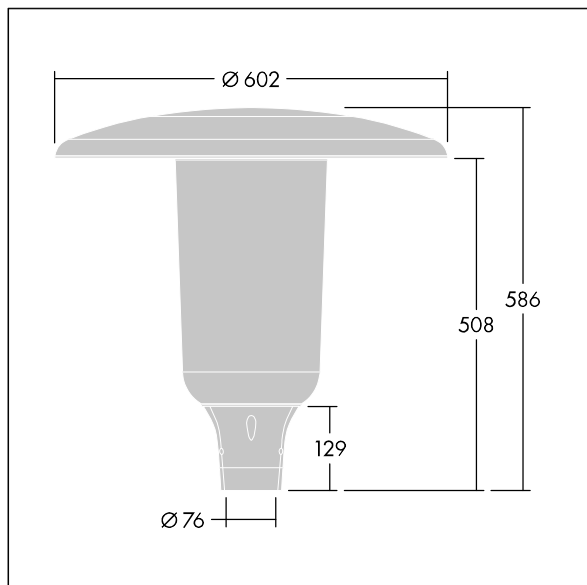

Aerie

Diskrétní LED svítidlo pro montáž na vrch sloupu s nadčasovým designem. LED předřadník pro 18 LED, napájené 350mA s vyzařovací charakteristikou radiálně symetrický. Elektrická Třída ochrany I, IP66, IK10. Vrchní kryt a základna: odolné vůči korozi tlakově odlévaný práškově nanášený hliník vhodné pro prostředí C5, povrchová úprava texturovaný antracit (odstín blíží se RAL7043). Difuzor: tenký polykarbonát stabilizovaný vůči UV záření s povrchovou úpravou čirý. Vybaveno interním difuzorem pro omezení oslnění. Dodáváno s LED zdroji v barvě 4000K. Montáž na vrch sloupu Ø76mm. Zapojení předem s kabelem o délce 5m

Rozměry: Ø602 x 586 mm
 Příkon svítidla: 20 W
 Světelný tok: 2688 lm
 Světelný výkon svítidel: 134 lm/W
 Hmotnost: 11,24 kg
 Scx: 0.172 m²

TLG_AERI_F_S_PR_CL.jpg

TLG_AERI_M_T76_S.wmf

Tento výrobek obsahuje světelný zdroj s třídou energetické účinnosti D.