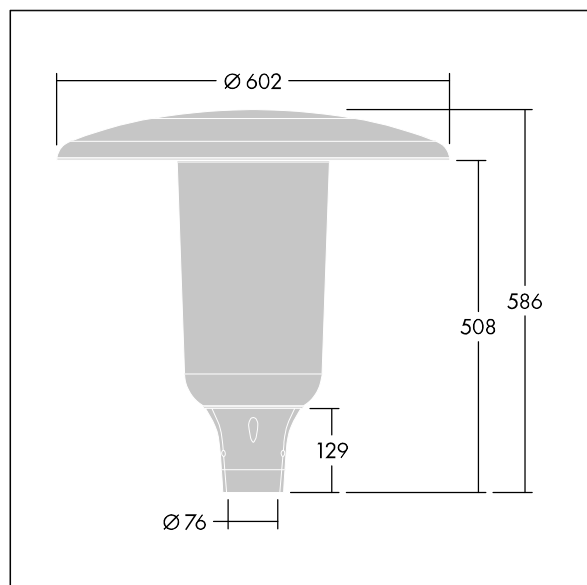

Aerie

Diskrétní LED svítidlo pro montáž na vrch sloupu s nadčasovým designem. LED předřadník pro 18 LED, napájené 350mA s vyzařovací charakteristikou radiálně symetrický. Elektrická Třída ochrany I, IP66, IK10. Vrchní kryt a základna: odolné vůči korozi tlakově odlévaný práškově nanášený hliník vhodné pro prostředí C5, povrchová úprava texturovaný antracit (odstín blíží se RAL7043). Difuzor: tenký polykarbonát stabilizovaný vůči UV záření s povrchovou úpravou čirý. Vybaveno interním difuzorem pro omezení oslnění. Dodáváno s LED zdroji v barvě 4000K. Montáž na vrch sloupu Ø76mm. Zapojení předem s kabelem o délce 5m

Rozměry: Ø602 x 586 mm
 Příkon svítidla: 20 W
 Světelný tok: 2688 lm
 Světelný výkon svítidel: 134 lm/W
 Hmotnost: 11,24 kg
 Scx: 0.172 m²

TLG_AERI_F_S_PR_CL.jpg

TLG_AERI_M_T76_S.wmf

Tento výrobek obsahuje světelný zdroj s třídou energetické účinnosti D.

Hodnoty označené * představují stanovené rozměrové hodnoty. Thorn používá ověřené a testované díly od předních dodavatelů, avšak v průběhu jmenovité životnosti výrobku může dojít k ojedinělým případům poruch jednotlivých LED souvisejících s technologií. Mezinárodní normy stanoví tolerance počátečního toku a připojeného zatížení na $\pm 10\%$. Pokud není uvedeno jinak, platí hodnoty pro okolní teplotu 25°C.