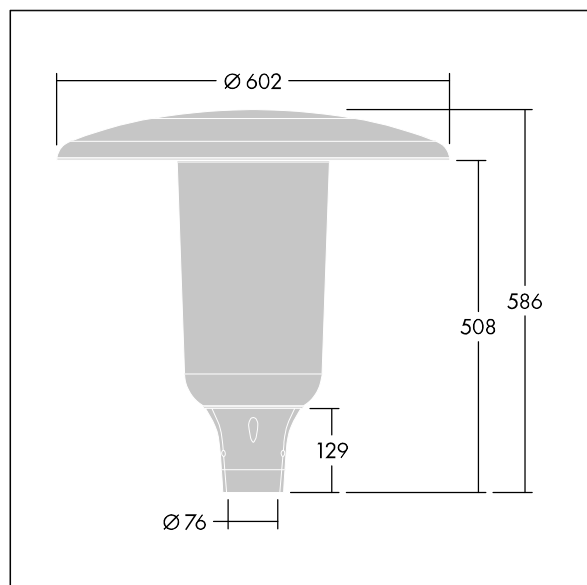

Aerie

Diskrétní LED svítidlo pro montáž na vrch sloupu s nadčasovým designem. LED předřadník pro 24 LED, napájené 350mA s vyzářovací charakteristikou Široká uliční komfortní (asymetrická). Elektrická Třída ochrany I, IP66, IK10. Vrchní kryt a základna: odolné vůči korozi tlakově odlévaný práškově nanášený hliník vhodné pro prostředí C5, povrchová úprava texturovaný antracit (odstín blíží se RAL7043). Difuzor: tenký polykarbonát stabilizovaný vůči UV záření s povrchovou úpravou čirý. Dodáváno s LED zdroji v barvě 4000K. Montáž na vrch sloupu $\varnothing 76\text{mm}$. Zapojení předem s kabelem o délce 5m

Rozměry: $\varnothing 602 \times 586 \text{ mm}$
 Příkon svítidla: 26 W
 Světelný tok: 4077 lm
 Světelný výkon svítidel: 157 lm/W
 Hmotnost: 11,21 kg
 Scx: 0.172 m²

TLG_AERI_F_S_CL.jpg

TLG_AERI_M_T76_S.wmf

Tento výrobek obsahuje světelný zdroj s třídou energetické účinnosti D.

Hodnoty označené * představují stanovené rozměrové hodnoty. Thorn používá ověřené a testované díly od předních dodavatelů, avšak v průběhu jmenovité životnosti výrobku může dojít k ojedinělým případům poruch jednotlivých LED souvisejících s technologií. Mezinárodní normy stanoví tolerance počátečního toku a připojeného zatížení na $\pm 10\%$. Pokud není uvedeno jinak, platí hodnoty pro okolní teplotu 25°C.